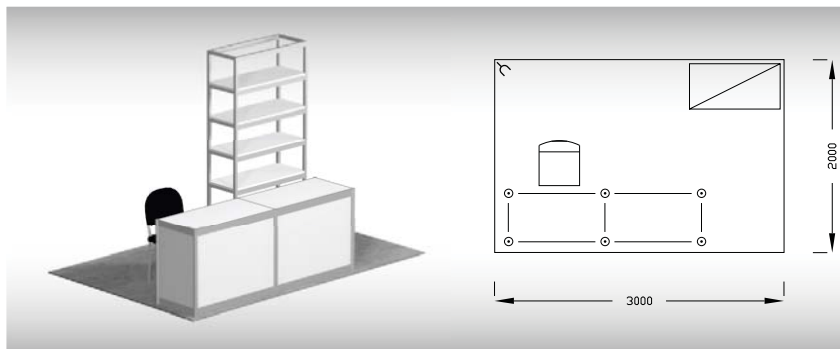

### Vybavení expozice:

2x pult 100 x 50 x 81 cm  
1x židle Bystřice  
1x regál  
1x zásuvka 230V

**Typ B**  
12 m<sup>2</sup>

### Vybavení expozice:

2x stůl 120 x 60 cm  
2x židle Bystřice  
1x zásuvka 230V  
1x límeček délky 2 m vč. nápisu do 8 písmen

**Typ C**  
15 m<sup>2</sup>

### Vybavení expozice:

3x stůl 120 x 60 cm  
3x židle Bystřice  
1x zásuvka 230V  
1x límeček délky 3 m vč. nápisu do 8 písmen