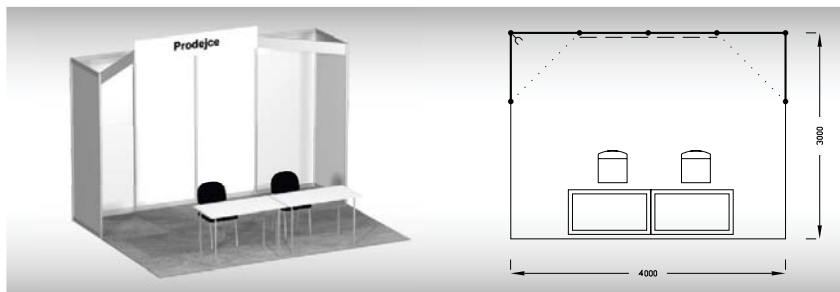

### Vybavení expozice:

2x pult 100 x 50 x 81 cm  
1x židle Bystřice  
1x regál  
1x zásuvka 230V

**Typ B**  
12 m<sup>2</sup>

### Vybavení expozice:

2x stůl 120 x 60 cm  
2x židle Bystřice  
1x zásuvka 230V  
1x límeček délky 2 m vč. nápisu do 8 písmen

**Typ C**  
15 m<sup>2</sup>