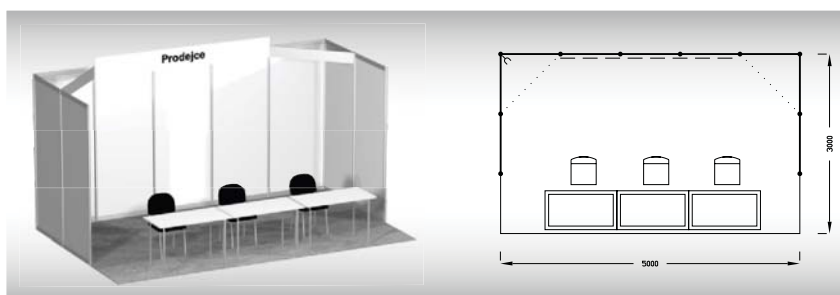

Vybavení expozice:

3x stůl 120 x 60 cm
3x židle Bystřice
1x zásuvka 230V
1x límeček délky 3 m vč. nápisu do 8 písmen

Společné podmínky pro všechny typy a velikosti stánků:

- Expozice bude připravena vždy jeden den před zahájením veletrhu v 10:00 h
- V případě vlastního celoplošného polepení a poškození stěnových panelů bude účtován příplatek ve výši Kč 880,- / ks
- Vrácení nebo výměna základního vybavení nebude kompenzováno snížením ceny
- Úklid je prováděn vždy ráno před zahájením veletrhu
- Konstruktivní změny nejsou u balíčkových expozic možné
- POZOR - demontáž expozice probíhá ihned po skončení veletrhu