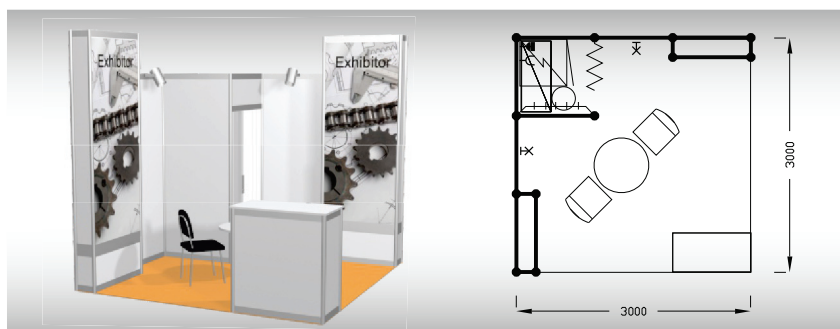

Vybavení expozice:

- 1x stůl kulatý 70 cm
- 2x židle Bystřice
- 1x informační pult
- 1x věšáková lišta
- 1x lednička, 1x regál
- 1x odpadkový koš
- 2x kloubové svítidlo
- 1x zásuvka 220 V
- 1x zásuvka pro ledničku
- 2x poutač - 2x plocha pro grafiku 95 x 234 cm (grafika za úhradu)
- polep panelů za úhradu

Společné podmínky pro všechny typy a velikosti stánků:

- Expozice bude připravena vždy jeden den před zahájením veletrhu v 10:00 h
- V případě vlastního celoplošného polepení a poškození stěnových panelů bude účtován příplatek ve výši Kč 880,- / ks
- Vrácení nebo výměna základního vybavení nebude kompenzováno snížením ceny
- Úklid je prováděn vždy ráno před zahájením veletrhu
- Konstruktivní změny nejsou u balíčkových expozic možné
- POZOR - demontáž expozice probíhá ihned po skončení veletrhu