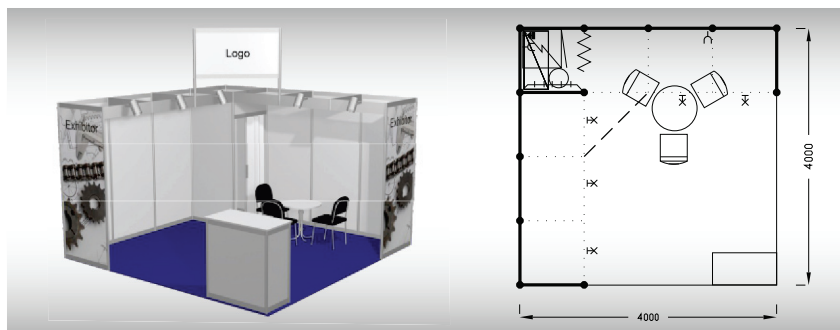

Speciální nabídka balíčků - na veletrh jedním podpisem

Veletrhy Brno, a.s.
Výstaviště 405/1
603 00 Brno
Tel.: +420 724 852 975
E-mail: jnedomova@bv.v.cz
www.bv.v.cz/expozice

7. - 10. 10. 2025, Brno - Výstaviště, www.bv.v.cz/msv

Výrazná sleva při podání přihlášky do 31. 3. 2025

Typové expozice lze objednat i v ŘADOVÉ variantě viz. on-line přihláška na www.bv.v.cz/msv

R7
15 m²

**Typová expozice - TYP R7, 5 x 3 m, celková cena do 31. 3. 2025 Kč 135 160,- + DPH
po 31. 3. 2025 Kč 142 960,- + DPH**

Cena zahrnuje: výstavní plochu 15 m², registrační poplatek, technický poplatek, výstavbu expozice a vybavení dle uvedeného soupisu, základní grafiku na límeček expozice (nápis do 15 písmen), koberec, přívod elektřiny do 3,6 kW a revize, denní úklid expozice, uvedení základních údajů ve veletržním katalogu a v elektronickém informačním systému, 2 ks montážních/demontážních průkazů, 2 ks vystavovatelských průkazů.

Vybavení expozice:

- 1x stůl kulatý 70 cm
- 2x židle Bystřice
- 1x informační pult
- 1x lednička, 1x regál
- 1x věšáková lišta
- 1x odpadkový koš
- 2x lopata na ramínku
- 1x zářivkový podhled
- 1x zásuvka 220 V
- 1x zásuvka pro ledničku
- 2x plocha pro grafiku 136 x 234 cm
  grafika za úhradu

R8
16 m²

**Typová expozice - TYP R8, 4 x 4 m, celková cena do 31. 3. 2025 Kč 140 910,- + DPH
po 31. 3. 2025 Kč 149 230,- + DPH**

Cena zahrnuje: výstavní plochu 16 m², registrační poplatek, technický poplatek, výstavbu expozice a vybavení dle uvedeného soupisu, základní grafiku expozice (nápis do 30 písmen), koberec, přívod elektřiny do 3,6 kW a revize, uvedení základních údajů ve veletržním katalogu a v elektronickém informačním systému, 2 ks montážních/demontážních průkazů, 2 ks vystavovatelských průkazů.

Vybavení expozice: