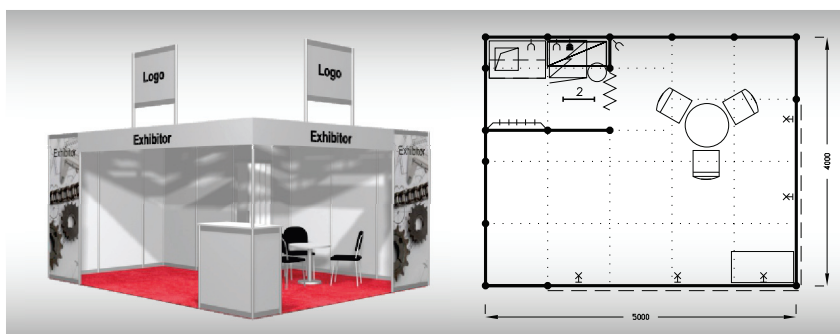

Speciální nabídka balíčků - na veletrh jedním podpisem

Veletřhy Brno, a.s.
Výstaviště 405/1
603 00 Brno
Tel.: +420 724 852 975
E-mail: jnedomova@bvz.cz
www.bvz.cz/expozice

7. - 10. 10. 2025, Brno - Výstaviště, www.bvz.cz/msv

Výrazná sleva při podání přihlášky do 31. 3. 2025

Typové expozice lze objednat i v ŘADOVÉ variantě viz. on-line přihláška na www.bvz.cz/msv

R10
20 m²

Typová expozice - TYP R10, 5 x 4 m, celková cena do 31. 3. 2025 Kč 184 990,- + DPH po 31. 3. 2025 Kč 195 400,- + DPH

Cena zahrnuje: výstavní plochu 20 m², registrační poplatek, technický poplatek, výstavbu expozice a vybavení dle uvedeného soupisu, základní grafiku na límeček expozice (nápis do 30 písmen), koberec, přívod elektriny do 6,9 kW a revize, denní úklid expozice, uvedení základních údajů ve veletržním katalogu a v elektronickém informačním systému, 2 ks montážních/demontážních průkazů, 3 ks vystavovatelských průkazů, přívod a odpad vody.