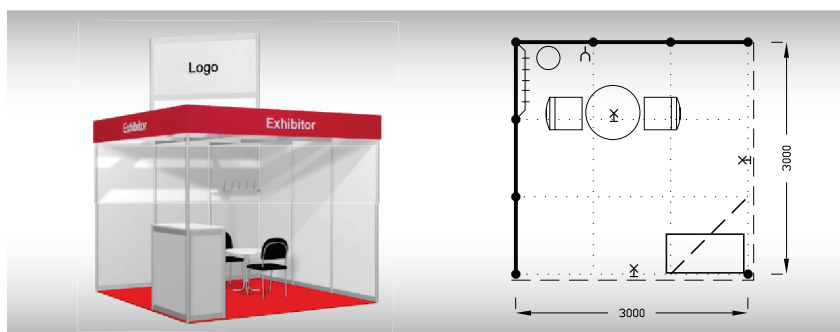

Cena zahrnuje: výstavní plochu 9 m², registrační poplatek, technický poplatek, výstavbu expozice a vybavení dle uvedeného soupisu, základní grafiku na límeček expozice (nápis do 30 písmen), koberec, přívod elektřiny do 3,6 kW a revize, denní úklid expozice, uvedení základních údajů ve veletržním katalogu a v elektronickém informačním systému, 2 ks montážních/demontážních průkazů, 2 ks vystavovatelských průkazů.