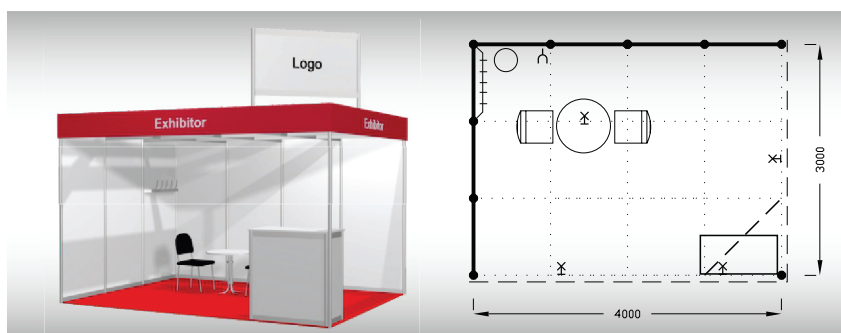

Cena zahrnuje: výstavní plochu 12 m², registrační poplatek, technický poplatek, výstavbu expozice a vybavení dle uvedeného soupisu, základní grafiku na límec expozice (nápis do 30 písmen), koberec, přívod elektřiny do 3,6 kW a revize, denní úklid expozice, uvedení základních údajů ve veletržním katalogu a v elektronickém informačním systému, 2 ks montážních/demontážních průkazů, 2 ks vystavovatelských průkazů.