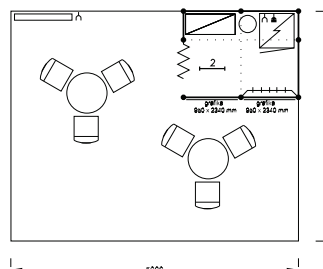

Vystavovatelský balíček - Typ DIGI 03, 5 x 4 m, celková cena Kč 167 480,- + DPH

Cena zahrnuje:

- výstavní plochu 20 m²
- **Meeting point:** místo k sezení (2x jednací stůl, 6 míst k sezení), banner 1 x 2,5 m - prosvětlená Octalumina, zázemí 2x1,5 m (regál, lednice, věšáková lišta, koš, 24h el. zásuvka, el. zásuvka, osvětlení) koberec 20 m² - jednotná barva bez možnosti změny, denní úklid, prostor pro grafiku 2x plocha 1 x 2,5 m (na stěně zázemí)
- **PR podpora**
- **prezentace na DigiStage**
- registrační poplatek, technický poplatek
- uvedení základních údajů ve veletržním katalogu a v elektronickém informačním systému
- 2 ks montážních/demontážních průkazů,
- 2 ks vystavovatelských průkazů