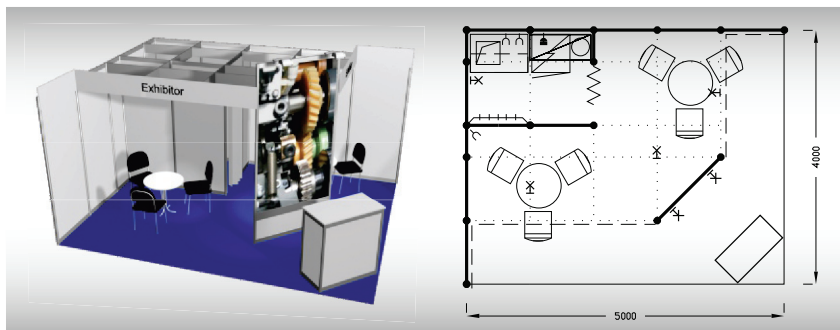

Typová expozice - TYP R11, 5 x 4 m, celková cena do 31. 3. 2025 Kč 185 360,- + DPH po 31. 3. 2025 Kč 195 750,- + DPH

Cena zahrnuje: výstavní plochu 20 m², registrační poplatek, technický poplatek, výstavbu expozice a vybavení dle uvedeného soupisu, základní grafiku na límeček expozice (nápis do 30 písmen), koberec, přívod elektriny do 6,9 kW a revize, denní úklid expozice, uvedení základních údajů ve veletržním katalogu a v elektronickém informačním systému, 2 ks montážních/demontážních průkazů, 3 ks vystavovatelských průkazů, přívod a odpad vody.