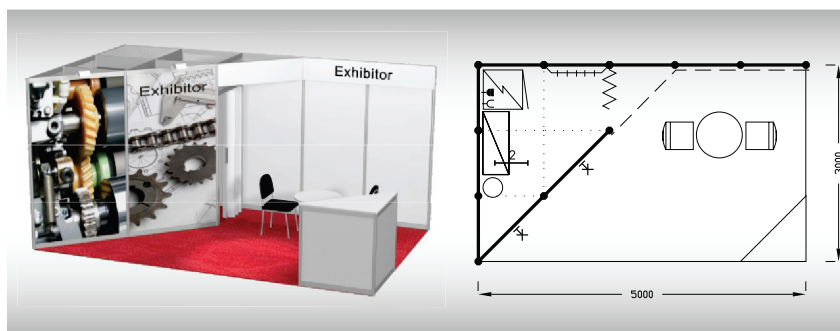

Speciální nabídka balíčků - na veletrh jedním podpisem

Veletrhy Brno, a.s.
Výstaviště 405/1
603 00 Brno
Tel.: +420 724 852 975
E-mail: jnedomova@bv.v.cz
www.bv.v.cz/expozice

7. - 10. 10. 2025, Brno - Výstaviště, www.bv.v.cz/msv

Výrazná sleva při podání přihlášky do 31. 3. 2025

Typové expozice lze objednat i v ŘADOVÉ variantě viz. on-line přihláška na www.bv.v.cz/msv

R7
15 m²

**Typová expozice - TYP R7, 5 x 3 m, celková cena do 31. 3. 2025 Kč 135 160,- + DPH
po 31. 3. 2025 Kč 142 960,- + DPH**

Cena zahrnuje: výstavní plochu 15 m², registrační poplatek, technický poplatek, výstavbu expozice a vybavení dle uvedeného soupisu, základní grafiku na límeček expozice (nápis do 15 písmen), koberec, přívod elektřiny do 3,6 kW a revize, denní úklid expozice, uvedení základních údajů ve veletržním katalogu a v elektronickém informačním systému, 2 ks montážních/demontážních průkazů, 2 ks vystavovatelských průkazů.

Vybavení expozice:

- 1x stůl kulatý 70 cm
- 2x židle Bystřice
- 1x informační pult
- 1x lednička, 1x regál
- 1x věšáková lišta
- 1x odpadkový koš
- 2x lopata na ramínku
- 1x zářivkový podhled
- 1x zásuvka 220 V
- 1x zásuvka pro ledničku
- 2x plocha pro grafiku 136 x 234 cm
  grafika za úhradu

R8
16 m²

**Typová expozice - TYP R8, 4 x 4 m, celková cena do 31. 3. 2025 Kč 140 910,- + DPH
po 31. 3. 2025 Kč 149 230,- + DPH**

Cena zahrnuje: výstavní plochu 16 m², registrační poplatek, technický poplatek, výstavbu expozice a vybavení dle uvedeného soupisu, základní grafiku expozice (nápis do 30 písmen), koberec, přívod elektřiny do 3,6 kW a revize, uvedení základních údajů ve veletržním katalogu a v elektronickém informačním systému, 2 ks montážních/demontážních průkazů, 2 ks vystavovatelských průkazů.