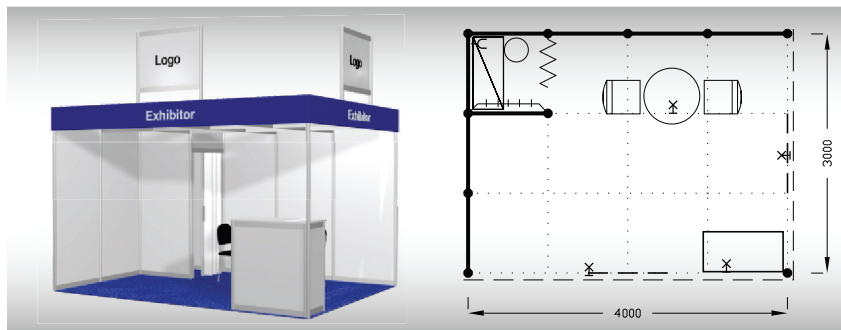

Vybavení expozice:

1x stůl kulatý 70 cm
2x židle Bystřice
1x informační pult
1x věšáková lišta
1x regál
1x odpadkový koš
4x kloubové svítidlo
1x zásuvka 220 V
2x poutač - 2x plocha pro grafiku
95 x 67 cm (grafika za úhradu)
polep panelů a límce za úhradu

**R6
12 m²**

**Typová expozice - TYP R6, 4 x 3 m, celková cena do 31. 3. 2025 Kč 121 990,- + DPH
po 31. 3. 2025 Kč 128 230,- + DPH**

Cena zahrnuje: výstavní plochu 12 m², registrační poplatek, technický poplatek, výstavbu expozice a vybavení dle uvedeného soupisu, koberec, přívod elektřiny do 3,6 kW a revize, denní úklid expozice, uvedení základních údajů ve veletržním katalogu a v elektronickém informačním systému, 2 ks montážních/demontážních průkazů, 3 ks vystavovatelských průkazů.