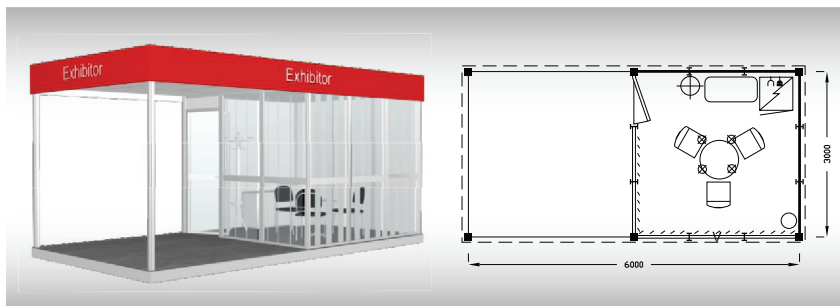

Speciální nabídka balíčků - na veletrh jedním podpisem

Veletrhy Brno, a.s.
Výstaviště 405/1
603 00 Brno
Tel.: +420 724 852 975
E-mail: jnedomova@bv.cz
www.bv.cz/expozice

DIGITAL
FACTORY

7. - 10. 10. 2025, Brno - Výstaviště, www.bv.cz/msv

**Výrazná sleva při podání
příhlášky do 31. 3. 2025**

VP 1
9 m²

Typová expozice - VP1, 3 x 3 m, celková cena do 31. 3. 2025 Kč 70 380,- + DPH po 31. 3. 2025 Kč 72 170,- + DPH

Cena zahrnuje: výstavní plochu 9 m², registrační poplatek, technický poplatek, výstavbu expozice a vybavení dle uvedeného soupisu, základní grafiku na límeček expozice (nápis do 30 písmen), koberec, přívod elektřiny do 6,9 kW a revize, denní úklid expozice, uvedení základních údajů ve veletržním katalogu a v elektronickém informačním systému, 2 ks montážních/demontážních průkazů, 2 ks vystavovatelských průkazů.

Vybavení expozice:

- 1x stůl kulatý 70 cm
- 3x židle Bystřice
- 1x skříňka uzamykatelná
- 1x lednička
- 1x věšák stojanový
- 1x odpadkový koš
- 1x zásuvka 220 V
- 1x zásuvka pro ledničku
- polep panelů a límeček za úhradu

VP 2
18 m²

Typová expozice - VP2, 6 x 3 m, celková cena do 31. 3. 2025 Kč 98 920,- + DPH po 31. 3. 2025 Kč 102 510,- + DPH

Cena zahrnuje: výstavní plochu 18 m², registrační poplatek, technický poplatek, výstavbu expozice a vybavení dle uvedeného soupisu, základní grafiku na límeček expozice (nápis do 30 písmen), koberec, přívod elektřiny do 6,9 kW a revize, denní úklid expozice, uvedení základních údajů ve veletržním katalogu a v elektronickém informačním systému, 2 ks montážních/demontážních průkazů, 2 ks vystavovatelských průkazů.

Vybavení expozice:

- 1x stůl kulatý 70 cm
- 3x židle Bystřice
- 1x skříňka uzamykatelná
- 1x lednička
- 1x věšák stojanový
- 1x odpadkový koš
- 1x zásuvka 220 V
- 1x zásuvka pro ledničku
- polep panelů a límeček za úhradu

VP 3
18 m²