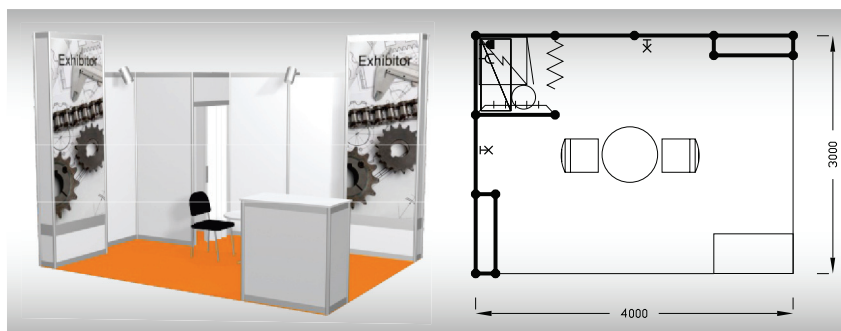

Vybavení expozice:

1x stůl kulatý 70 cm
2x židle Bystřice
1x informační pult
1x věšáková lišta
1x lednička, 1x regál
1x odpadkový koš
2x kloubové svítidlo
1x zásuvka 220 V
1x zásuvka pro ledničku
2x poutač - 2x plocha pro grafiku
95 x 234 cm (grafika za úhradu)
polep panelů za úhradu

Společné podmínky pro všechny typy a velikosti stánků:

- Expozice bude připravena vždy jeden den před zahájením veletrhu v 10:00 h
- V případě vlastního celoplošného polepení a poškození stěnových panelů bude účtován příplatek ve výši Kč 880,- / ks
- Vracení nebo výměna základního vybavení nebude kompenzováno snížením ceny
- Úklid je prováděn vždy ráno před zahájením veletrhu
- Konstruktivní změny nejsou u balíčkových expozic možné
- POZOR - demontáž expozice probíhá ihned po skončení veletrhu