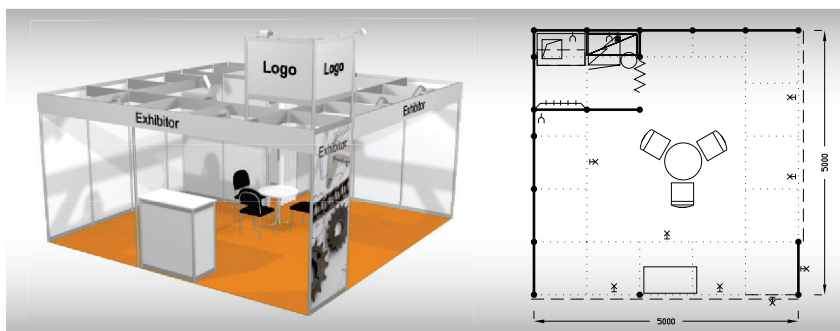

Typová expozice - TYP R12, 5 x 5 m, celková cena do 31. 3. 2025 Kč 220 680,- + DPH po 31. 3. 2025 Kč 233 670,- + DPH

Cena zahrnuje: výstavní plochu 25 m², registrační poplatek, technický poplatek, výstavbu expozice a vybavení dle uvedeného soupisu, základní grafiku na límeček expozice (nápis do 30 písmen), koberec, přívod elektriny do 6,9 kW a revize, denní úklid expozice, uvedení základních údajů ve veletržním katalogu a v elektronickém informačním systému, 2 ks montážních/demontážních průkazů, 3 ks vystavovatelských průkazů, 1x volný vjezd, přívod a odpad vody.