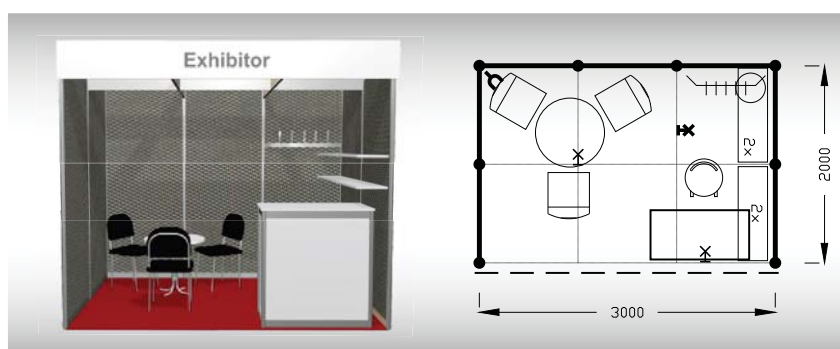

Vybavení expozice:

1x stůl 70 cm
3x židle Bystřice
1x informační pult
1x židle barová
4x police
1x věšáková lišta
1x odpadkový koš
3x kloubové svítidlo
1x zásuvka 220 V

BASIC
6 m²

**Typová expozice Basic - TYP B1, 3 x 2 m, celková cena do 15. 11. 2024 Kč 29 700,- + DPH
od 16. 11. 2024 Kč 31 810,- + DPH**