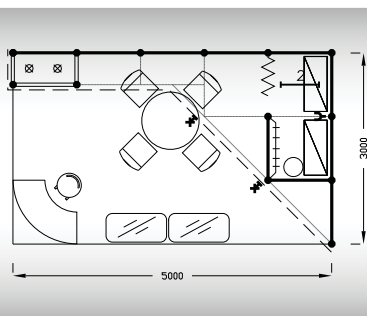

Veletrhy Brno, a.s.
Výstaviště 405/1
603 00 Brno
Tel.: +420 541 152 518
E-mail: jnedomova@bvz.cz
www.bvz.cz/expozice

7. - 9. 3. 2025, Výstaviště Brno, www.bvz.cz/opta

**Výrazná sleva při
podání přihlášky
do 15. 11. 2024**

ECONOMY
15 m²

**Typová expozice Economy - TYP E1, 5 x 3 m, celková cena do 15. 11. 2024 Kč 61 210,- + DPH
od 16. 11. 2024 Kč 65 960,- + DPH**

Cena zahrnuje: výstavní plochu 15 m², registrační poplatek, výstavbu expozice a vybavení dle uvedeného soupisu, základní grafiku na límeček expozice (nápis do 30 písmen), koberec, přívod elektřiny do 2,2 kW a revize, rozvaděč, denní úklid expozice, uvedení základních údajů ve veletržním katalogu a v elektronickém informačním systému, 2 ks montážních a 3 ks vystavovatelských průkazů, 1x volný vjezd.

Vybavení expozice:

- 1x stůl 90 cm
- 4x židle Bystřice
- 1x informační pult
- 1x židle barová
- 1x vitrína 50/100/250 cm,
  2x skleněná police
- 2x stolová vitrína
- 2x regál
- 1x věšáková lišta
- 1x odpadkový koš
- 2x kloubové svítidlo
- 1x zářivkový podhled
- 1x zásuvka 220 V

ECONOMY
20 m²

**Typová expozice Economy - TYP E2, 5 x 4 m, celková cena do 15. 11. 2024 Kč 74 230,- + DPH
od 16. 11. 2024 Kč 80 260,- + DPH**

Cena zahrnuje: výstavní plochu 20 m², registrační poplatek, výstavbu expozice a vybavení dle uvedeného soupisu, základní grafiku na límeček expozice (nápis do 30 písmen), koberec, přívod elektřiny do 3,6 kW a revize, rozvaděč, denní úklid expozice, uvedení základních údajů ve veletržním katalogu a v elektronickém informačním systému, 2 ks montážních a 4 ks vystavovatelských průkazů, 1x volný vjezd.

Vybavení expozice:

- 2x stůl kulatý 70 cm bílý
- 6x židle Bystřice
- 1x informační pult obloukový
- 1x židle barová
- 1x vitrína 50/100/250 cm,
  2x skleněná police
- 1x regál
- 1x věšáková lišta
- 1x odpadkový koš
- 6x kloubové svítidlo
- 1x zásuvka 220 V
- 1x plocha pro grafiku 136 x 234 cm
  (grafika za úhradu)