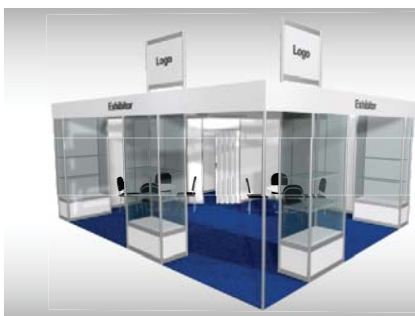

Společné podmínky pro všechny typy a velikosti stánků:

- Expozice bude připravena vždy jeden den před zahájením veletrhu v 10:00 h
- V případě vlastního celoplošného polepení a poškození stěnových panelů bude účtován příplatek ve výši Kč 880,- / ks, při poškození panelů s textilním polepem bude účtováno Kč 1 200,- / ks.
- Vrácení nebo výměna základního vybavení nebude kompenzováno snížením ceny
- Úklid je prováděn vždy ráno před zahájením veletrhu
- Konstruktivní změny nejsou u balíčkových expozic možné
- POZOR - demontáž expozice probíhá ihned po skončení veletrhu