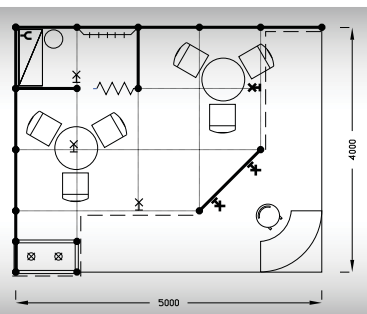

ECONOMY
30 m²

**Typová expozice Economy - TYP E3, 6 x 5 m, celková cena do 15. 11. 2024 Kč 105 990,- + DPH
od 16. 11. 2024 Kč 114 740,- + DPH**

Cena zahrnuje: výstavní plochu 30 m², registrační poplatek, výstavbu expozice a vybavení dle uvedeného soupisu, základní grafiku na límeček expozice (nápis do 30 písmen), koberec, přívod elektřiny do 3,6 kW a revize, rozvaděč, denní úklid expozice, uvedení základních údajů ve veletržním katalogu a v elektronickém informačním systému, 2 ks montážních a 5 ks vystavovatelských průkazů, 1x volný vjezd.

Vybavení expozice:

- 2x stůl kulatý 90 cm bílý
- 8x židle Bystřice
- 4x vitrína 50/100/250 cm,
  2x skl. police / vitrína
- 1x věšáková lišta
- 1x odpadkový koš
- 7x kloubové svítidlo
- 1x zářivkový podhled
- 1x zásuvka 220 V
- 2x plocha pro grafiku 95 x 67 cm
  (grafika za úhradu)