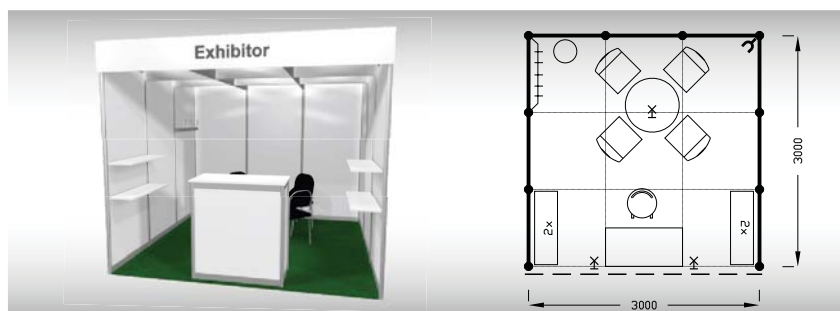

Vybavení expozice:

- 1x stůl 70 cm
- 4x židle Bystřice
- 1x informační pult
- 1x židle barová
- 4x police
- 1x věšáková lišta
- 1x odpadkový koš
- 3x kloubové svítidlo
- 1x zásuvka 220 V

BASIC
12 m²

**Typová expozice Basic - TYP B3, 4 x 3 m, celková cena do 15. 11. 2024 Kč 47 030,- + DPH
od 16. 11. 2024 Kč 50 620,- + DPH**