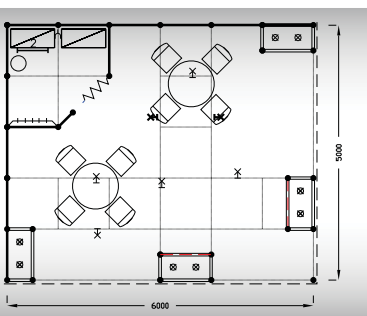

Společné podmínky pro všechny typy a velikosti stánků:

- Expozice bude připravena vždy jeden den před zahájením veletrhu v 10:00 h
- V případě vlastního celoplošného polepení a poškození stěnových panelů bude účtován příplatek ve výši Kč 880,- / ks, při poškození panelů s textilním polepem bude účtováno Kč 1 200,- / ks.
- Vrácení nebo výměna základního vybavení nebude kompenzováno snížením ceny
- Úklid je prováděn vždy ráno před zahájením veletrhu
- Konstruktivní změny nejsou u balíčkových expozic možné
- POZOR - demontáž expozice probíhá ihned po skončení veletrhu