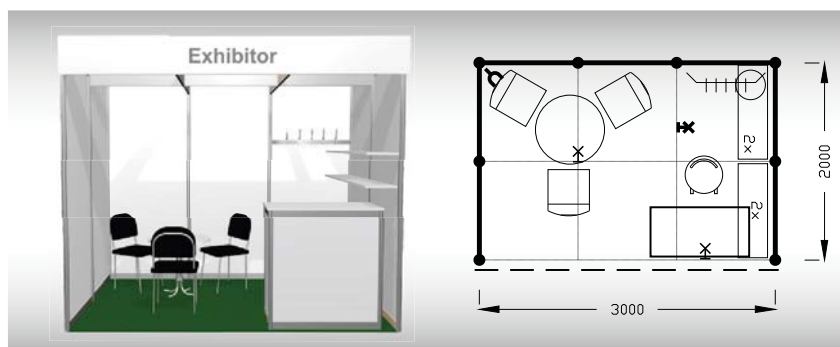

Vybavení expozice:

1x stůl 70 cm
3x židle Bystřice
1x informační pult
1x židle barová
4x police
1x věšáková lišta
1x odpadkový koš
3x kloubové svítidlo
1x zásuvka 220 V

BASIC
6 m²

**Typová expozice Basic - TYP B1, 3 x 2 m, celková cena do 15. 11. 2024 Kč 29 700,- + DPH
od 16. 11. 2024 Kč 31 810,- + DPH**

Cena zahrnuje: výstavní plochu 6 m², registrační poplatek, výstavbu expozice a vybavení dle uvedeného soupisu, základní grafiku na límeček expozice (nápis do 15 písmen), koberec, přívod elektřiny do 2,2 kW a revize, denní úklid expozice, uvedení základních údajů ve veletržním katalogu a v elektronickém informačním systému, 2 ks montážních a 2 ks vystavovatelských průkazů.