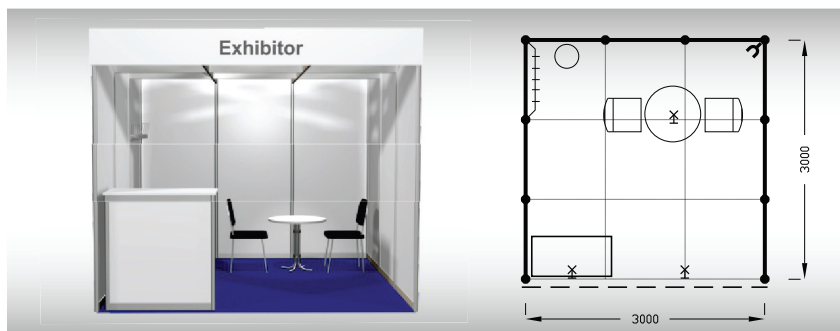

## Typová expozice - TYP B1, 3 x 3 m, celková cena do 15. 2. 2025 Kč 45 200,- + DPH po 15. 2. 2025 Kč 48 900,- + DPH

**Cena zahrnuje:** výstavní plochu 9 m<sup>2</sup>, registrační poplatek, výstavbu expozice a vybavení dle uvedeného soupisu, základní grafiku na límeček expozice (nápis do 15 písmen), koberec, přívod elektřiny do 3,6 kW a revize, denní úklid expozice, uvedení základních údajů ve veletržním katalogu a v elektronickém informačním systému, 2 ks montážních/demontážních průkazů, 2 ks vystavovatelských průkazů.