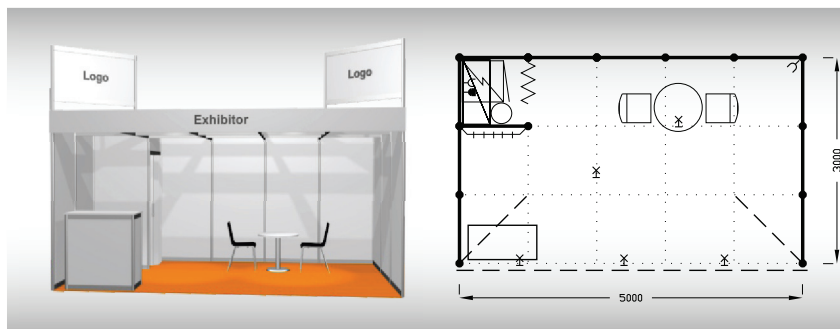

## Typová expozice - TYP B3, 5 x 3 m, celková cena do 15. 2. 2025 Kč 68 500,- + DPH po 15. 2. 2025 Kč 74 300,- + DPH

**Cena zahrnuje:** výstavní plochu 15 m<sup>2</sup>, registrační poplatek, výstavbu expozice a vybavení dle uvedeného soupisu, základní grafiku na límeček expozice (nápis do 15 písmen), koberec, přívod elektřiny do 3,6 kW a revize, denní úklid expozice, uvedení základních údajů ve veletržním katalogu a v elektronickém informačním systému, 2 ks montážních/demontážních průkazů, 2 ks vystavovatelských průkazů.