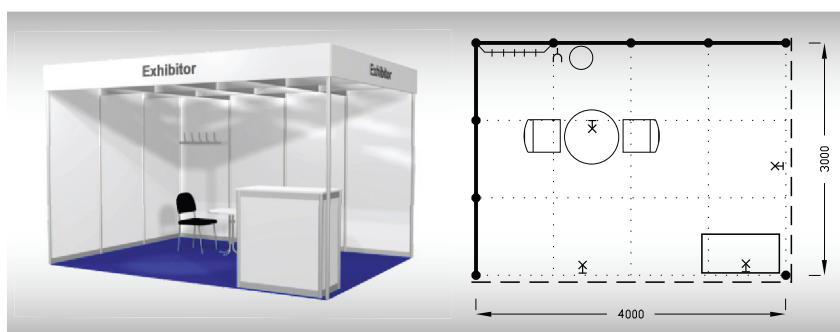

Vybavení expozice:

- 1x stůl 70 cm bílý
- 2x židle Bystřice
- 1x informační pult
- 1x věšáková lišta
- 1x odpadkový koš
- 4x kloubové svítidlo
- 1x zásuvka 220 V

Společné podmínky pro všechny typy a velikosti stánků:

- Expozice bude připravena vždy jeden den před zahájením veletrhu v 10:00 h
- V případě vlastního celoplošného polepení a poškození stěnových panelů bude účtován příplatek ve výši Kč 880,- / ks
- Vrácení nebo výměna základního vybavení nebude kompenzováno snížením ceny
- Úklid je prováděn vždy ráno před zahájením veletrhu
- Konstrukční změny nejsou u balíčkových expozic možné
- POZOR - demontáž expozice probíhá ihned po skončení veletrhu