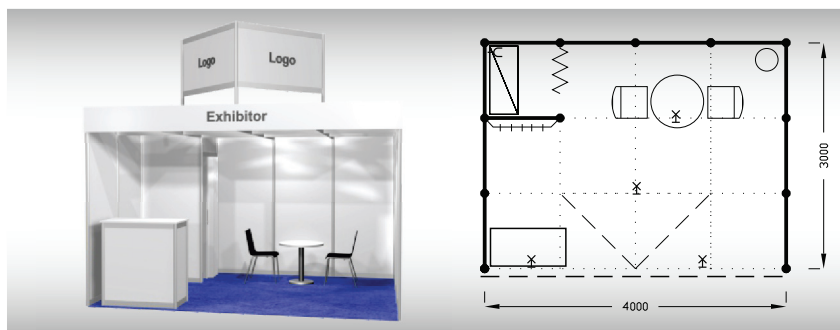

Vybavení expozice:

- 1x stůl kulatý 70 cm
- 2x židle Bystřice
- 1x informační pult
- 1x regál v zázemí
- 1x věšáková lišta
- 1x odpadkový koš
- 4x kloubové svítidlo
- 1x zásuvka 220 V
- 1x poutač - 2x plocha pro grafiku 136 x 67 cm (grafika za úhradu)

B2R
12 m²

Typová expozice - TYP B2R, 4 x 3 m, celková cena do 15. 2. 2025 Kč 59 100,- + DPH po 15. 2. 2025 Kč 64 100,- + DPH

Cena zahrnuje: výstavní plochu 12 m², registrační poplatek, výstavbu expozice a vybavení dle uvedeného soupisu, základní grafiku na límeček expozice (nápis do 30 písmen), koberec, přívod elektřiny do 3,6 kW a revize, denní úklid expozice, uvedení základních údajů ve veletržním katalogu a v elektronickém informačním systému, 2 ks montážních/demontážních průkazů, 2 ks vystavovatelských průkazů.