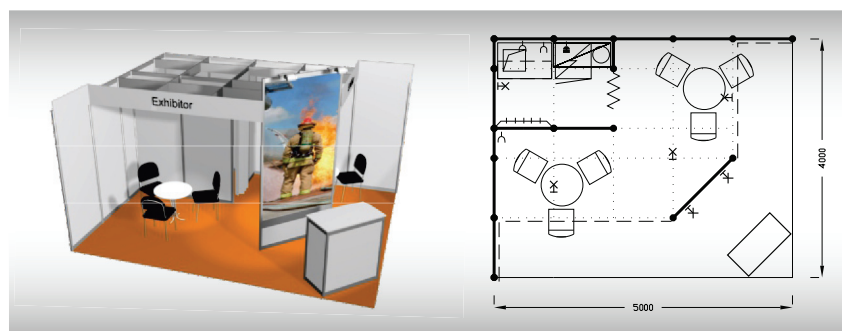

Vybavení expozice:

- 2x stůl kulatý 70 cm bílý
- 6x židle Bystřice
- 1x informační pult
- 1x kuchyňka Omnia
- 1x lednička, 1x regál, 1x koš
- 1x věšáková lišta
- 4x kloubové svítidlo
- 2x lopata na ramínku
- 3x zásuvka 220 V
- 1x zásuvka pro ledničku
- 1x poutač - panel 136 x 234 cm (grafika na panel za úhradu)

Společné podmínky pro všechny typy a velikosti stánků:

- Expozice bude připravena vždy jeden den před zahájením veletrhu v 10:00 h
- V případě vlastního celoplošného polepení a poškození stěnových panelů bude účtován příplatek ve výši Kč 880,- / ks
- Vrácení nebo výměna základního vybavení nebude kompenzováno snížením ceny
- Úklid je prováděn vždy ráno před zahájením veletrhu
- Konstrukční změny nejsou u balíčkových expozic možné
- POZOR - demontáž expozice probíhá ihned po skončení veletrhu