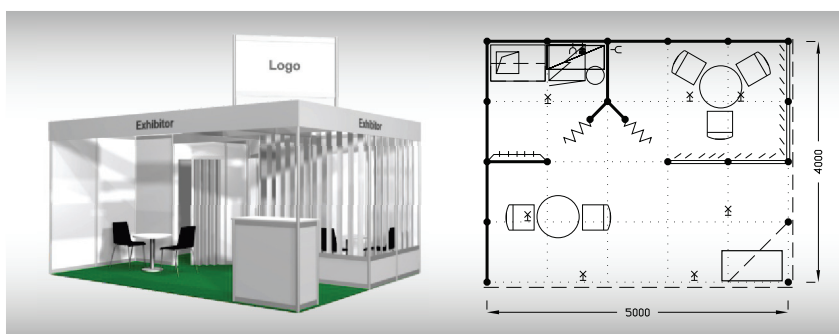

Vybavení expozice:

2x stůl průměr 70 cm
5x židle Bystřice
1x informační pult
1x kuchyňka Omnia
1x lednička, 1x regál, 1x koš
1x věšáková lišta
7x kloubové svítidlo
2x zásuvka 220 V
1x zásuvka pro ledničku
1x poutač - plocha pro grafiku
136 x 67 cm (grafika za úhradu)

Společné podmínky pro všechny typy a velikosti stánků:

- Expozice bude připravena vždy jeden den před zahájením veletrhu v 10:00 h
- V případě vlastního celoplošného polepení a poškození stěnových panelů bude účtován příplatek ve výši Kč 880,- / ks
- Vrácení nebo výměna základního vybavení nebude kompenzováno snížením ceny
- Úklid je prováděn vždy ráno před zahájením veletrhu
- Konstruktivní změny nejsou u balíčkových expozic možné
- POZOR - demontáž expozice probíhá ihned po skončení veletrhu