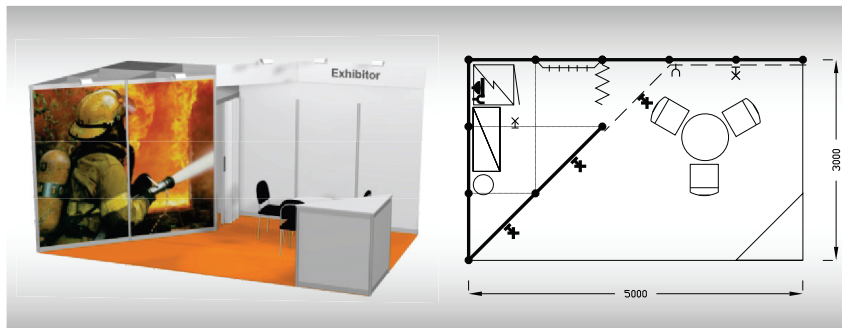

Vybavení expozice:

- 1x stůl kulatý 70 cm
- 3x židle Bystřice
- 1x informační pult
- 1x lednička, 1x regál
- 1x věšáková lišta
- 1x odpadkový koš
- 5x kloubové svítidlo
- 2x zásuvka 220 V
- 1x zásuvka pro ledničku
- 1x plocha pro grafiku 276x234 cm (grafika za úhradu)

**B4R
20 m²**

Typová expozice - TYP B4R, 5 x 4 m, celková cena do 15. 2. 2025 Kč 108 700,- + DPH po 15. 2. 2025 Kč 117 900,- + DPH

Cena zahrnuje: výstavní plochu 20 m², registrační poplatek, výstavbu expozice a vybavení dle uvedeného soupisu, základní grafiku na límeček expozice (nápis do 30 písmen), koberec, přívod elektřiny do 6,9 kW a revize, denní úklid expozice, uvedení základních údajů ve veletržním katalogu a v elektronickém informačním systému, 2 ks montážních/demontážních průkazů, 2 ks vystavovatelských průkazů, přívod a odpad vody.