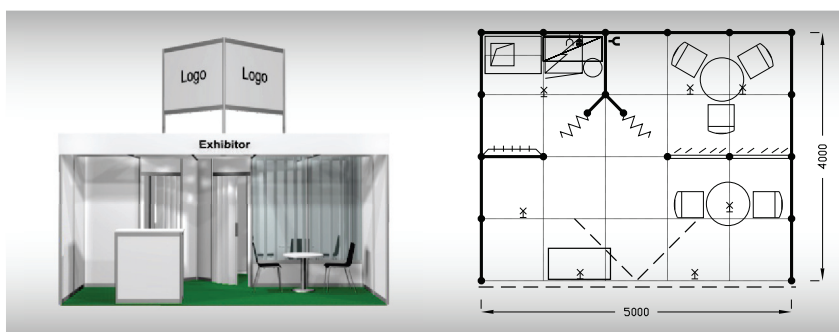

Speciální nabídka balíčků - na veletrh jedním podpisem

Veletrhy Brno, a.s.
Výstaviště 405/1
603 00 Brno
Tel.: +420 541 152 518
E-mail: jnedomova@bvvcz
www.bvvcz/expozice

28. - 31. 5. 2025, Brno - Výstaviště, www.bvvcz/pyros, www.bvvcz/iset

**Výrazná sleva při
podání přihlášky
do 15. 2. 2025**

**Ex1
20 m²**

**Typová expozice - TYP Ex1, 5 x 4 m, celková cena do 15. 2. 2025 Kč 106 100,- + DPH
po 15. 2. 2025 Kč 115 100,- + DPH**

Cena zahrnuje: výstavní plochu 20 m², registrační poplatek, výstavbu expozice a vybavení dle uvedeného soupisu, základní grafiku na límeček expozice (nápis do 15 písmen), koberec, přívod elektřiny do 6,9 kW a revize, denní úklid expozice, uvedení základních údajů ve veletržním katalogu a v elektronickém informačním systému, 2 ks montážních/demontážních průkazů, 4 ks vystavovatelských průkazů, přívod a odpad vody, 1x volný vjezd.

Vybavení expozice:

2x stůl průměr 70 cm
5x židle Bystřice
1x informační pult
1x kuchyňka Omnia
1x lednička, 1x regál, 1x koš
1x věšáková lišta
7x kloubové svítidlo
2x zásuvka 220 V
1x zásuvka pro ledničku
1x poutač - 2x plocha pro grafiku
136 x 67 cm (grafika za úhradu)

**Ex1R
20 m²**

**Typová expozice - TYP Ex1R, 5 x 4 m, celková cena do 15. 2. 2025 Kč 108 500,- + DPH
po 15. 2. 2025 Kč 117 800,- + DPH**

Cena zahrnuje: výstavní plochu 20 m², registrační poplatek, výstavbu expozice a vybavení dle uvedeného soupisu, základní grafiku na límeček expozice (nápis do 30 písmen), koberec, přívod elektřiny do 6,9 kW a revize, denní úklid expozice, uvedení základních údajů ve veletržním katalogu a v elektronickém informačním systému, 2 ks montážních/demontážních průkazů, 4 ks vystavovatelských průkazů, přívod a odpad vody, 1x volný vjezd.