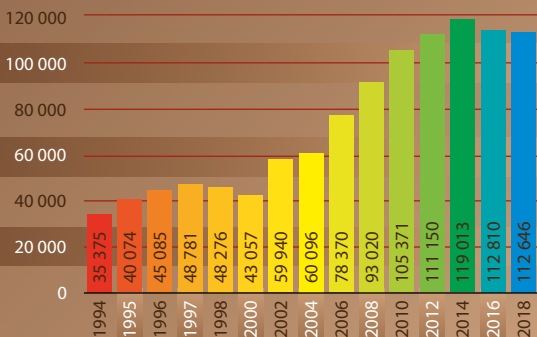

Evolution du nombre des visiteurs 1994 - 2018