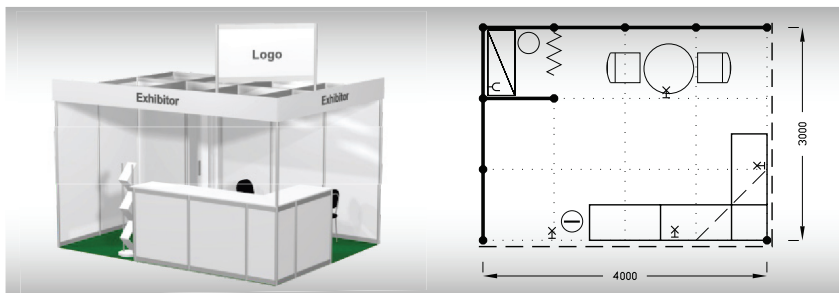

Výrazná sleva při
podání přihlášky
do 31. 8. 2025

E1
12 m²

Typová expozice - TYP E1, 4 x 3 m, celková cena do 31. 8. 2025 Kč 40 700,- + DPH po 31. 8. 2025 Kč 43 600,- + DPH

Cena zahrnuje: výstavní plochu 12 m², registrační poplatek, výstavbu expozice a vybavení dle uvedeného soupisu, základní grafiku na límeček expozice (nápis do 30 písmen), koberec, přívod elektřiny do 2,2 kW a revize, denní úklid expozice, uvedení základních údajů ve veletržním katalogu a v elektronickém informačním systému, 2 ks montážních/demontážních a 3 ks vystavovatelských průkazů, 1x volný vjezd.

Vybavení expozice:

- 1x stůl 70 cm bílý
- 2x židle Bystřice
- 1x regál
- 1x odpadkový koš
- 3x informační pult + rohový
- 1x stojan na prospekty
- 4x kloubové svítidlo
- 1x zásuvka 220 V
- 1x poutač 136 x 67 cm
- grafika za úhradu