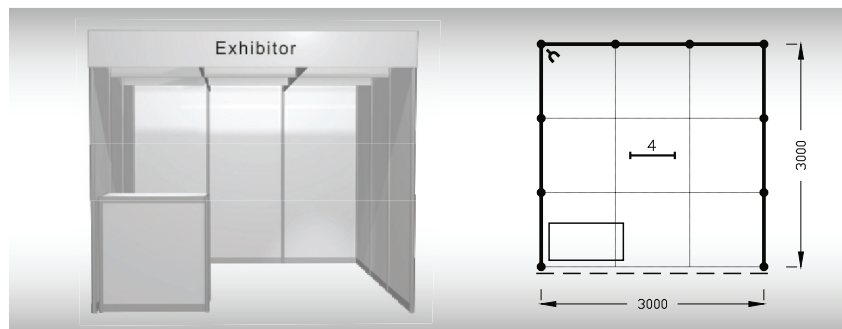

Cena zahrnuje: výstavní plochu 9 m², registrační poplatek, výstavbu expozice a vybavení dle uvedeného soupisu, základní grafiku na límeček expozice (nápis do 15 písmen), přívod elektřiny do 2,2 kW a revize, denní úklid expozice, uvedení základních údajů ve veletržním katalogu a v informačním systému pro návštěvníky, 2 ks montážních a 2 ks vystavovatelských průkazů, 1x volný vjezd.