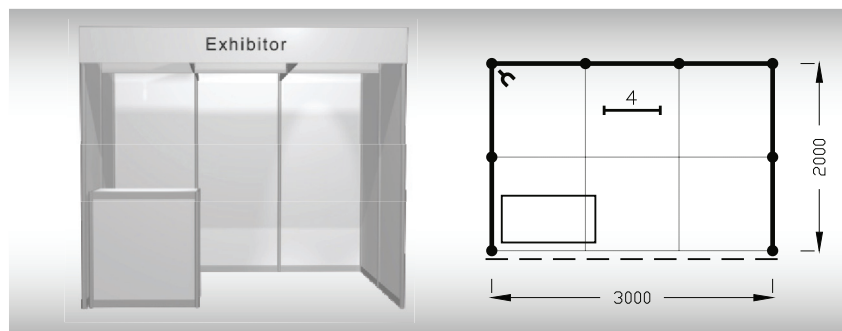

Speciální nabídka balíčků - na veletrh jedním podpisem

Veletrhy Brno, a.s.
Výstaviště 405/1
603 00 Brno
Tel.: +420 541 152 983
E-mail: caravaning@bvz.cz
www.bvz.cz/expozice

6. - 9. 11. 2025, Výstaviště Brno, www.caravaning-brno.cz

Výrazná sleva při podání přihlášky do 31. 8. 2025

TYP A
6 m²

**Typová expozice - TYP A, 3 x 2 m, celková cena do 31. 8. 2025 Kč 24 800,- + DPH
po 31. 8. 2025 Kč 26 500,- + DPH**

Cena zahrnuje: výstavní plochu 6 m², registrační poplatek, výstavbu expozice a vybavení dle uvedeného soupisu, základní grafiku na límeček expozice (nápis do 15 písmen), přívod elektřiny do 2,2 kW a revize, denní úklid expozice, uvedení základních údajů ve veletržním katalogu a v informačním systému pro návštěvníky, 2 ks montážních a 2 ks vystavovatelských průkazů, 1x volný vjezd.