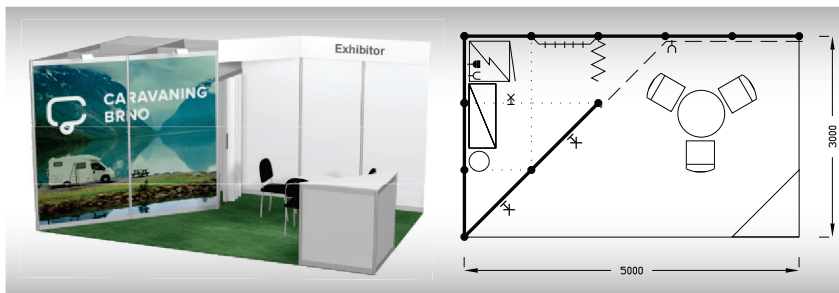

Typová expozice - TYP Ex1, 5 x 3 m, celková cena do 31. 8. 2025 Kč 49 700,- + DPH po 31. 8. 2025 Kč 53 000,- + DPH

Cena zahrnuje: výstavní plochu 15 m², registrační poplatek, výstavbu expozice a vybavení dle uvedeného soupisu, základní grafiku na límeček expozice (nápis do 15 písmen), koberec, přívod elektřiny do 2,2 kW a revize, denní úklid expozice, uvedení základních údajů ve veletržním katalogu a v elektronickém informačním systému, 2 ks montážních/demontážních a 4 ks vystavovatelských průkazů, 1x volný vjezd.

Vybavení expozice:

- 1x stůl kulatý 70 cm bílý
- 3x židle Bystřice
- 1x informační pult
- 1x lednička, 1x regál
- 1x věšáková lišta
- 1x odpadkový koš
- 1x kloubové svítidlo
- 2x svítidlo lopata na ramínku
- 2x zásuvka 220 V
- 1x zásuvka pro ledničku
- 2x plocha pro grafiku 136 x 234 cm
- grafika za úhradu

Ex2
18 m²

Typová expozice - TYP Ex2, 6 x 3 m, celková cena do 31. 8. 2025 Kč 58 100,- + DPH po 31. 8. 2025 Kč 62 200,- + DPH

Cena zahrnuje: výstavní plochu 18 m², registrační poplatek, výstavbu expozice a vybavení dle uvedeného soupisu, koberec, přívod elektřiny do 3,6 kW a revize, denní úklid expozice, uvedení základních údajů ve veletržním katalogu a v elektronickém informačním systému, 2 ks montážních/demontážních a 4 ks vystavovatelských průkazů, 1x volný vjezd.