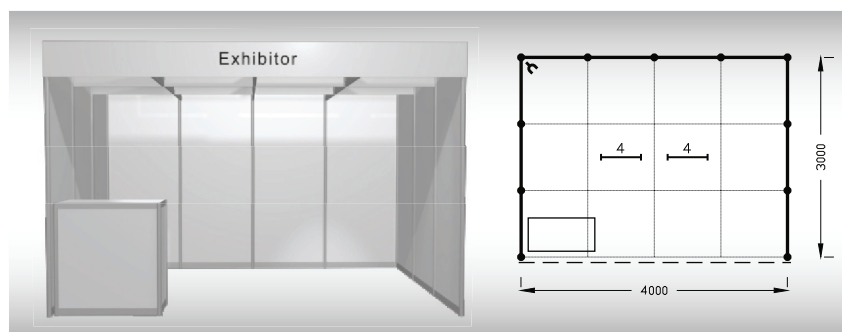

Vybavení expozice:

1x informační pult
1x zářivkový podhled
1x zásuvka 220 V

TYP C
12 m²

**Typová expozice - TYP C, 4 x 3 m, celková cena do 31. 8. 2025 Kč 38 400,- + DPH
po 31. 8. 2025 Kč 41 200,- + DPH**

Cena zahrnuje: výstavní plochu 12 m², registrační poplatek, výstavbu expozice a vybavení dle uvedeného soupisu, základní grafiku na límeček expozice (nápis do 15 písmen), přívod elektřiny do 2,2 kW a revize, denní úklid expozice, uvedení základních údajů ve veletržním katalogu a v informačním systému pro návštěvníky, 2 ks montážních a 2 ks vystavovatelských průkazů, 1x volný vjezd.