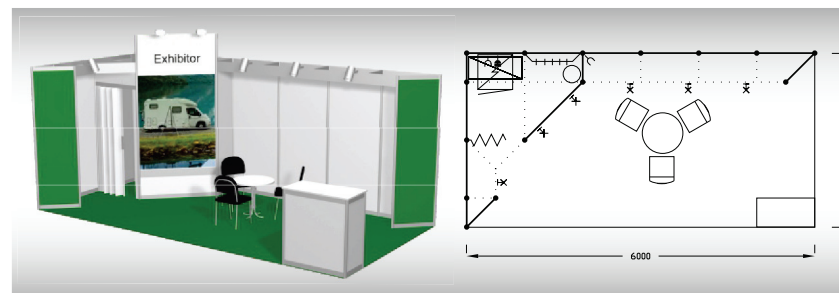

Vybavení expozice:

- 1x stůl kulatý 70 cm bílý
- 3x židle Bystřice
- 1x informační pult
- 1x lednička, 1x regál
- 1x věšáková lišta
- 1x odpadkový koš
- 4x kloubové svítidlo
- 2x svítidlo lopata na ramínku
- 2x zásuvka 220 V
- 1x zásuvka pro ledničku
- 1x plocha pro grafiku 136 x 234 cm
- 2x plocha pro grafiku 66 x 234 cm
- grafika za úhradu

Společné podmínky pro všechny typy a velikosti stánků:

- Expozice bude připravena vždy jeden den před zahájením veletrhu v 10:00 h
- POZOR - demontáž expozice probíhá následující den po skončení veletrhu
- V případě vlastního celoplošného polepení a poškození stěnových panelů bude účtován příplatek ve výši CZK 880,- / 1 ks.
- Vrácení nebo výměna základního vybavení nebude kompenzováno snížením ceny
- Úklid je prováděn vždy ráno před zahájením veletrhu
- Konstruktivní změny nejsou u balíčkových expozic možné