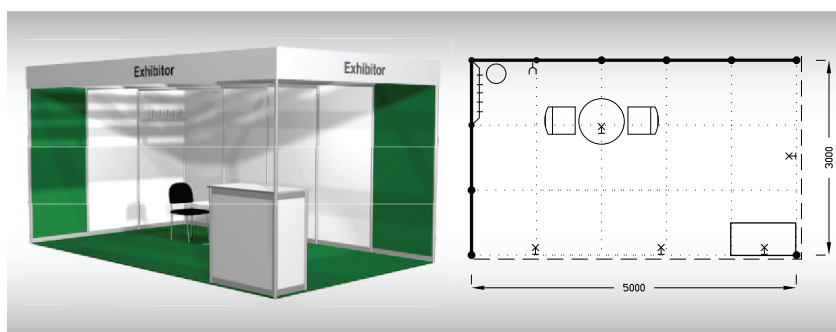

Vybavení expozice:

- 1x stůl 70 cm bílý
- 2x židle Bystřice
- 1x informační pult
- 1x věšáková lišta
- 1x odpadkový koš
- 4x kloubové svítidlo
- 1x zásuvka 220 V
- polep panelů za úhradu

E3
15 m²

Typová expozice - TYP E3, 5 x 3 m, celková cena do 29. 11. 2024 Kč 48 790,- + DPH
po 29. 11. 2024 Kč 53 970,- + DPH

Cena zahrnuje: výstavní plochu 15 m², registrační poplatek, výstavbu expozice a vybavení dle uvedeného soupisu, základní grafiku na límeček expozice (nápis do 30 písmen), koberec, přívod elektřiny do 2,2 kW a revize, denní úklid expozice, uvedení základních údajů ve veletržním katalogu a v elektronickém informačním systému, 2 ks montážních/demontážních průkazů, 2 ks vystavovatelských průkazů.