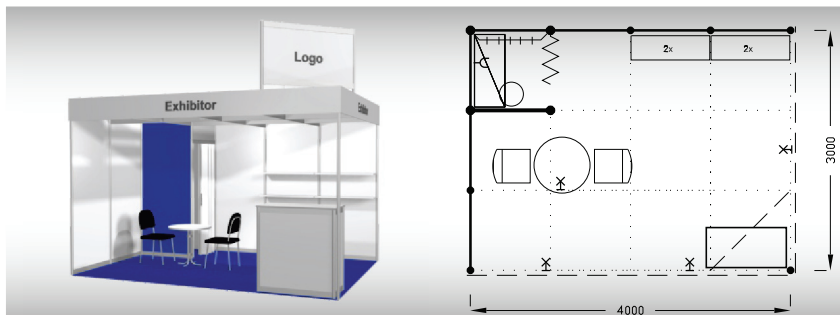

Vybavení expozice:

- 1x stůl 70 cm bílý
- 2x židle Bystřice
- 1x informační pult
- 4x police rovná
- 1x regál
- 1x věšáková lišta
- 1x odpadkový koš
- 4x kloubové svítidlo
- 1x zásuvka 220 V
- 1x poutač - plocha pro grafiku
  136 x 67 cm, grafika za úhradu
  polep panelů za úhradu

Ex3
15 m²

**Typová expozice - Typ Ex3, 5 x 3 m, celková cena do 29. 11. 2024 Kč 49 980,- + DPH
po 29. 11. 2024 Kč 55 230,- + DPH**

Cena zahrnuje: výstavní plochu 15 m², registrační poplatek, výstavbu expozice a vybavení dle uvedeného soupisu, základní grafiku na límeček expozice (nápis do 15 písmen), koberec, přívod elektřiny do 2,2 kW a revize, denní úklid expozice, uvedení základních údajů ve veletržním katalogu a v elektronickém informačním systému, 2 ks montážních/demontážních průkazů, 3 ks vystavovatelských průkazů.