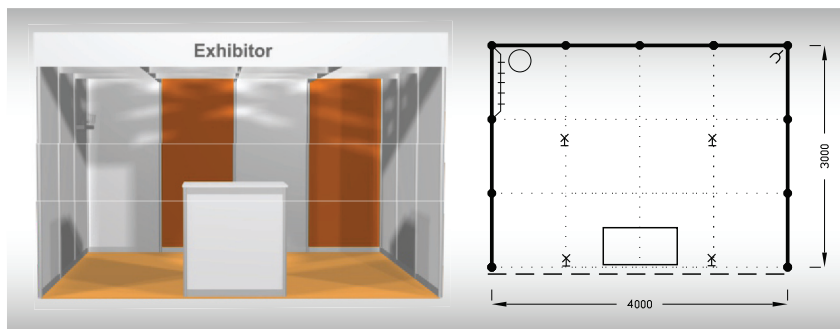

Vybavení expozice:

1x informační pult
1x věšáková lišta
1x odpadkový koš
3x kloubové svítidlo
1x zásuvka 220 V
polep panelů za úhradu

B2
12 m²

**Typová expozice - TYP B2, 4 x 3 m, celková cena do 29. 11. 2024 Kč 38 590,- + DPH
po 29. 11. 2024 Kč 42 520,- + DPH**

Cena zahrnuje: výstavní plochu 12 m², registrační poplatek, výstavbu expozice a vybavení dle uvedeného soupisu, základní grafiku na límeček expozice (nápis do 15 písmen), koberec, přívod elektřiny do 2,2 kW a revize, denní úklid expozice, uvedení základních údajů ve veletržním katalogu a v elektronickém informačním systému, 2 ks montážních/demontážních průkazů, 2 ks vystavovatelských průkazů.