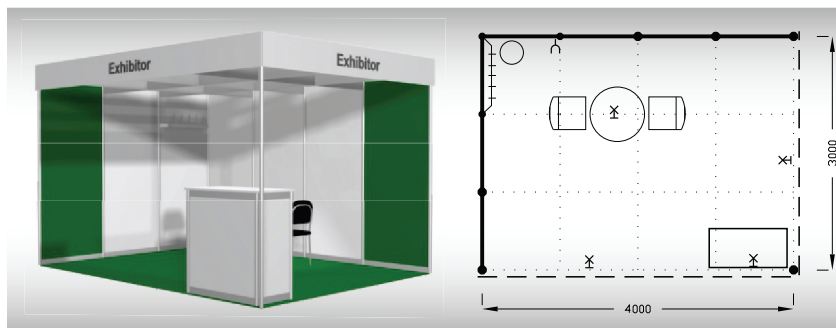

Vybavení expozice:

- 1x stůl 70 cm bílý
- 2x židle Bystřice
- 1x informační pult
- 1x věšáková lišta
- 1x odpadkový koš
- 3x kloubové svítidlo
- 1x zásuvka 220 V
- polep panelů za úhradu

E2
12 m²

Typová expozice - TYP E2, 4 x 3 m, celková cena do 29. 11. 2024 Kč 41 180,- + DPH
po 29. 11. 2024 Kč 45 430,- + DPH

Cena zahrnuje: výstavní plochu 12 m², registrační poplatek, výstavbu expozice a vybavení dle uvedeného soupisu, základní grafiku na límeček expozice (nápis do 30 písmen), koberec, přívod elektřiny do 2,2 kW a revize, denní úklid expozice, uvedení základních údajů ve veletržním katalogu a v elektronickém informačním systému, 2 ks montážních/demontážních průkazů, 2 ks vystavovatelských průkazů.