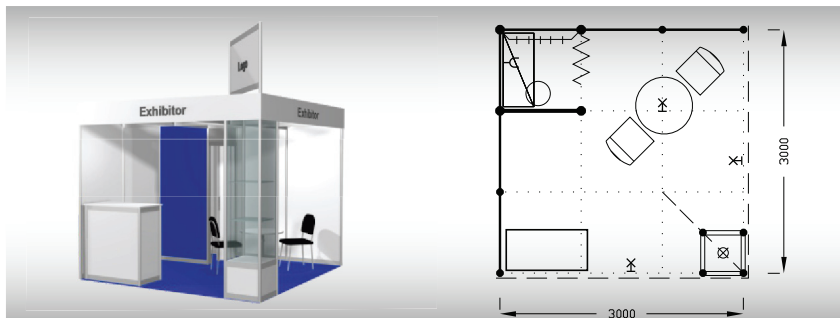

Ex1
9 m²

**Typová expozice - TYP Ex1, 3 x 3 m, celková cena do 29. 11. 2024 Kč 35 060,- + DPH
po 29. 11. 2024 Kč 38 460,- + DPH**

Cena zahrnuje: výstavní plochu 9 m², registrační poplatek, výstavbu expozice a vybavení dle uvedeného soupisu, základní grafiku na límeček expozice (nápis do 30 písmen), koberec, přívod elektřiny do 2,2 kW a revize, denní úklid expozice, uvedení základních údajů ve veletržním katalogu a v elektronickém informačním systému, 2 ks montážních/demontážních průkazů, 3 ks vystavovatelských průkazů.