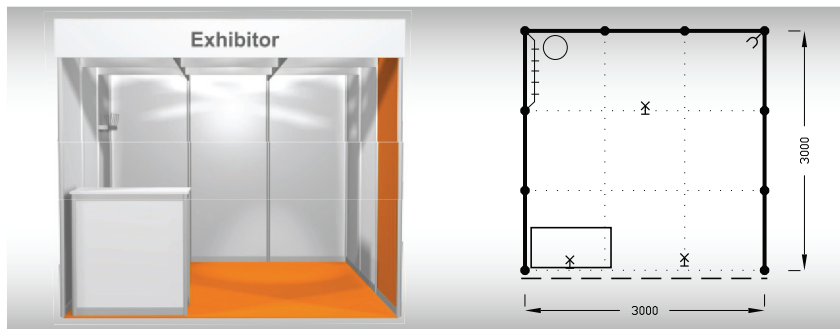

Cena zahrnuje: výstavní plochu 9 m², registrační poplatek, výstavbu expozice a vybavení dle uvedeného soupisu, základní grafiku na límeček expozice (nápis do 15 písmen), koberec, přívod elektřiny do 2,2 kW a revize, denní úklid expozice, uvedení základních údajů ve veletržním katalogu a v elektronickém informačním systému, 2 ks montážních/demontážních průkazů, 2 ks vystavovatelských průkazů.