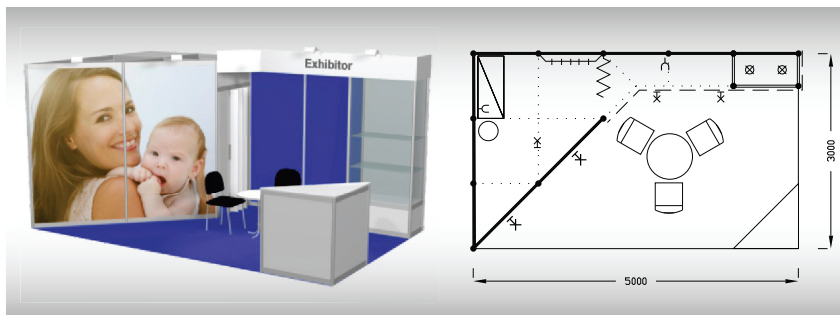

Vybavení expozice:

- 1x stůl 70 cm bílý
- 3x židle Bystřice
- 1x informační pult
- 1x vitrína 50/100/250 cm,
  2x skleněná police
- 1x regál
- 1x věšáková lišta
- 1x odpadkový koš
- 5x kloubové svítidlo
- 2x zásuvka 220 V
- 1x plocha pro grafiku 276x234 cm
  (grafika za úhradu)
  polep panelů za úhradu

Společné podmínky pro všechny typy a velikosti stánků:

- Expozice bude připravena vždy jeden den před zahájením veletrhu v 10:00 h
- V případě vlastního celoplošného polepení a poškození stěnových panelů bude účtován příplatek ve výši Kč 880,- / ks
- Vrácení nebo výměna základního vybavení nebude kompenzováno snížením ceny
- Úklid je prováděn vždy ráno před zahájením veletrhu
- Konstrukční změny nejsou u balíčkových expozic možné
- POZOR - demontáž expozice probíhá ihned po skončení veletrhu