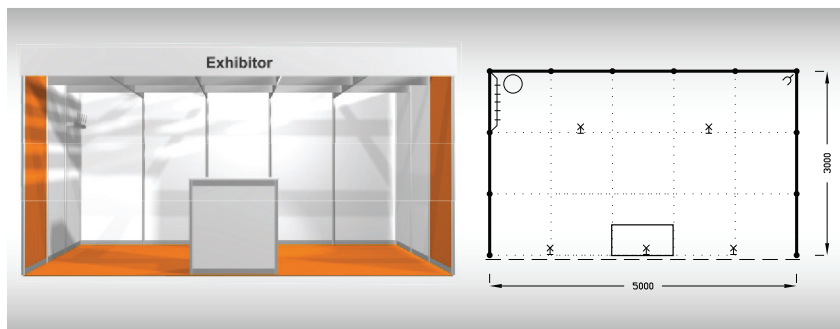

Vybavení expozice:

1x informační pult
1x věšáková lišta
1x odpadkový koš
4x kloubové svítidlo
1x zásuvka 220 V
polep panelů za úhradu

B3
15 m²

**Typová expozice - TYP B3, 5 x 3 m, celková cena do 29. 11. 2024 Kč 45 420,- + DPH
po 29. 11. 2024 Kč 50 180,- + DPH**

Cena zahrnuje: výstavní plochu 15 m², registrační poplatek, výstavbu expozice a vybavení dle uvedeného soupisu, základní grafiku na límeček expozice (nápis do 15 písmen), koberec, přívod elektřiny do 2,2 kW a revize, denní úklid expozice, uvedení základních údajů ve veletržním katalogu a v elektronickém informačním systému, 2 ks montážních/demontážních průkazů, 2 ks vystavovatelských průkazů.