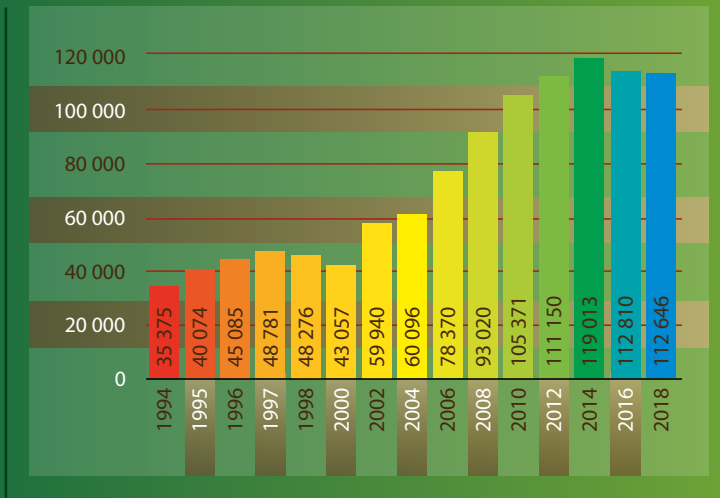

SALON DES SOURCES
D'ÉNERGIE
RENOUVELABLES
EN AGRICULTURE
ET FORESTERIE

BRNO

1928 — 2023

BVV

Veletrhy
Brno

SILVA REGINA - Protection des forêts par la gestion

Le salon international de la foresterie et de la chasse SILVA REGINA est une exposition importante de l'industrie forestière et de la chasse non seulement en République tchèque, mais dans toute la région de l'Europe centrale. Des équipements forestiers modernes et les dernières technologies sont présentés à ce salon. Dans le programme d'accompagnement et dans les expositions en 2024, l'accent sera mis sur le thème de la protection des forêts par la gestion, ainsi que sur la durabilité, la réponse au changement climatique et à la calamité causée par les scolytes. Dans la section chasse, des armes et munitions de chasse, du matériel pour chasseurs et forestiers, des trophées et des préparations seront présentés.

Evolution du nombre des visiteurs 1994 - 2018

De nouvelles opportunités commerciales

**En 2018, 750 exposants ont participé aux salons
TECHAGRO, SILVA REGINA et BIOMASA
sur une surface d'exposition de 88 189 mètres carrés,
112 646 visiteurs de 39 pays sont passés par les portes
du parc des expositions.**

En 2022, les salons SILVA REGINA et BIOMASA se sont tenus sans la partie agricole - le salon TECHAGRO, 154 exposants se sont présentés sur une surface de 11 220m² au parc des expositions de Brno. Les expositions des exposants ont été vues par 25 635 visiteurs de 13 pays. L'ampleur des salons SILVA REGINA et BIOMASA en 2022 était la même que les années précédentes avec le salon TECHAGRO.