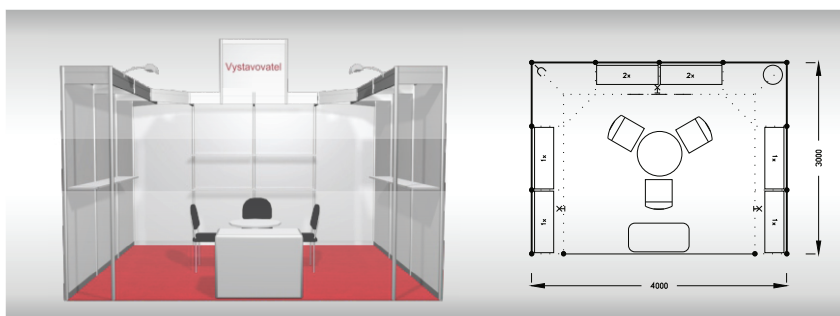

ECONOMY 12 m²

Typová expozice Economy - TYP E2, 4 x 3 m, celková cena - Kč 40 509,- + DPH

Cena zahrnuje: výstavní plochu 12 m², registrační poplatek, výstavbu expozice a vybavení dle uvedeného soupisu, základní grafiku na límeček expozice (nápis do 15 písmen), koberec, přívod elektřiny do 2,2 kW, revize, denní úklid expozice, uvedení základních údajů v elektronickém katalogu, v elektronickém informačním systému a v Mapě firem a značek, 2 ks montážních/demontážních a 2 ks vystavovatelských průkazů.