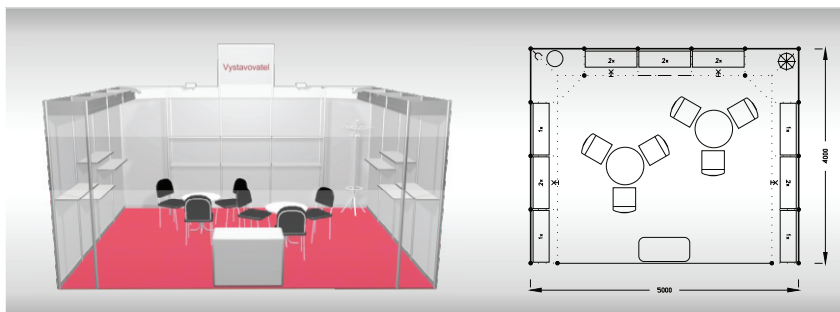

Vybavení expozice:

- 2x stůl 70 cm
- 6x židle Bystřice
- 14x police
- 1x skříňka uzamykatelná
- 1x věšák
- 4x kloubové svítidlo
- 1x odpadkový koš
- 1x zásuvka 220 V
- 1x poutač 95 x 67 cm

ECONOMY 20 m²

Typová expozice Economy - TYP E4R, 5 x 4 m, celková cena - Kč 60 747,- + DPH

Cena zahrnuje: výstavní plochu 20 m², registrační poplatek, výstavbu expozice a vybavení dle uvedeného soupisu, základní grafiku na límeček expozice (nápis do 15 písmen), koberec, přívod elektřiny do 2,2 kW, revize, denní úklid expozice, uvedení základních údajů v elektronickém katalogu, v elektronickém informačním systému a v Mapě firem a značek, 2 ks montážních/demontážních a 2 ks vystavovatelských průkazů.