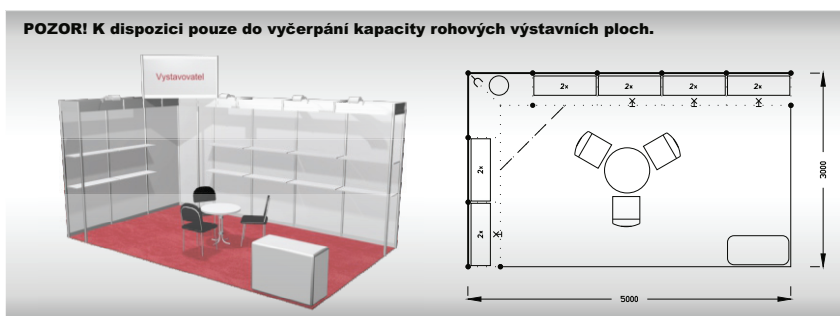

ECONOMY 15 m²

Typová expozice Economy - TYP E3R, 5 x 3 m, celková cena - Kč 49 694,- + DPH

Cena zahrnuje: výstavní plochu 15 m², registrační poplatek, výstavbu expozice a vybavení dle uvedeného soupisu, základní grafiku na límeček expozice (nápis do 15 písmen), koberec, přívod elektřiny do 2,2 kW, revize, denní úklid expozice, uvedení základních údajů v elektronickém katalogu, v elektronickém informačním systému a v Mapě firem a značek, 2 ks montážních/demontážních a 2 ks vystavovatelských průkazů.