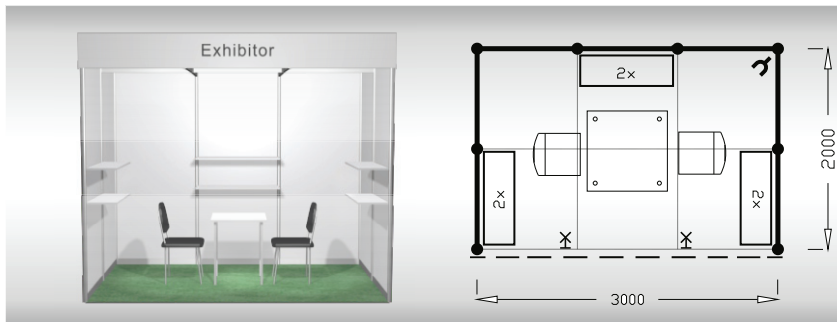

Objednávky konkrétních typů balíčků provádějte prostřednictvím elektronické přihlášky k účasti.

BASIC 6 m²

Typová expozice Basic - TYP B2, 3 x 2 m, celková cena - Kč 24 976,- + DPH

Cena zahrnuje: výstavní plochu 6 m², registrační poplatek, výstavbu expozice a vybavení dle uvedeného soupisu, základní grafiku na límeček expozice (nápis do 15 písmen), koberec, přívod elektřiny do 2,2 kW, revize, denní úklid expozice, uvedení základních údajů v elektronickém katalogu, v elektronickém informačním systému a v Mapě firem a značek, 2 ks montážních/demontážních a 2 ks vystavovatelských průkazů.