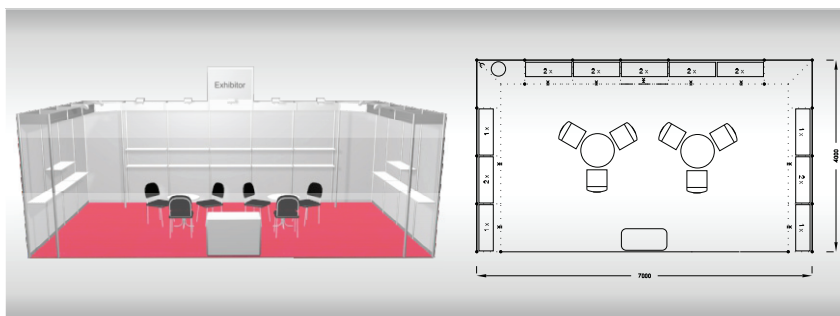

Vybavení expozice:

- 2x stůl 70 cm
- 6x židle Bystřice
- 16x police
- 1x skříňka uzamykatelná
- 8x kloubové svítidlo
- 1x odpadkový koš
- 1x zásuvka 220 V
- 1x poutač 136 x 67 cm

Společné podmínky pro všechny typy a velikosti stánků:

ECONOMY 28 m2

Typová expozice Economy - TYP E6, 7 x 4 m, celková cena - Kč 76 003,- + DPH

Cena zahrnuje: výstavní plochu 28 m2, registrační poplatek, výstavbu expozice a vybavení dle uvedeného soupisu, bez grafiky, koberec, přívod elektřiny do 2,2 kW, revize, denní úklid expozice, uvedení základních údajů v elektronickém katalogu, v elektronickém informačním systému a v Mapě firem a značek, 2 ks montážních/demontážních a 3 ks vystavovatelských průkazů, 1x volný vjezd.