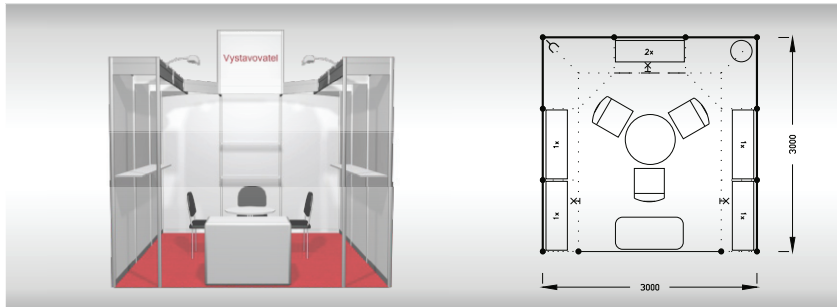

Objednávky konkrétních typů balíčků provádějte prostřednictvím elektronické přihlášky k účasti.

BASIC 6 m²

Typová expozice Basic - TYP B2, 3 x 2 m, celková cena - Kč 24 976,- + DPH

Cena zahrnuje: výstavní plochu 6 m², registrační poplatek, výstavbu expozice a vybavení dle uvedeného soupisu, základní grafiku na límeček expozice (nápis do 15 písmen), koberec, přívod elektřiny do 2,2 kW, revize, denní úklid expozice, uvedení základních údajů v elektronickém katalogu, v elektronickém informačním systému a v Mapě firem a značek, 2 ks montážních/demontážních a 2 ks vystavovatelských průkazů.

Vybavení expozice:

- 1x stůl 60/60 cm
- 2x židle Bystřice
- 6x police
- 2x kloubové svítidlo
- 1x zásuvka 220 V

ECONOMY 9 m²

Typová expozice Economy - TYP E1, 3 x 3 m, celková cena - Kč 32 618,- + DPH

Cena zahrnuje: výstavní plochu 9 m², registrační poplatek, výstavbu expozice a vybavení dle uvedeného soupisu, základní grafiku na límeček expozice (nápis do 15 písmen), koberec, přívod elektřiny do 2,2 kW, revize, denní úklid expozice, uvedení základních údajů v elektronickém katalogu, v elektronickém informačním systému a v Mapě firem a značek, 2 ks montážních/demontážních a 2 ks vystavovatelských průkazů.