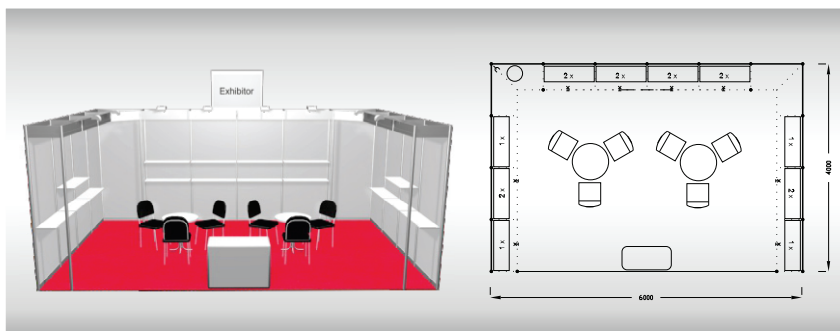

ECONOMY 24 m²

Typová expozice Economy - TYP E5, 6 x 4 m, celková cena - Kč 66 294,- + DPH

Cena zahrnuje: výstavní plochu 24 m², registrační poplatek, výstavbu expozice a vybavení dle uvedeného soupisu, bez grafiky, koberec, přívod elektřiny do 2,2 kW, revize, denní úklid expozice, uvedení základních údajů v elektronickém katalogu, v elektronickém informačním systému a v Mapě firem a značek, 2 ks montážních/demontážních a 3 ks vystavovatelských průkazů, 1x volný vjezd.