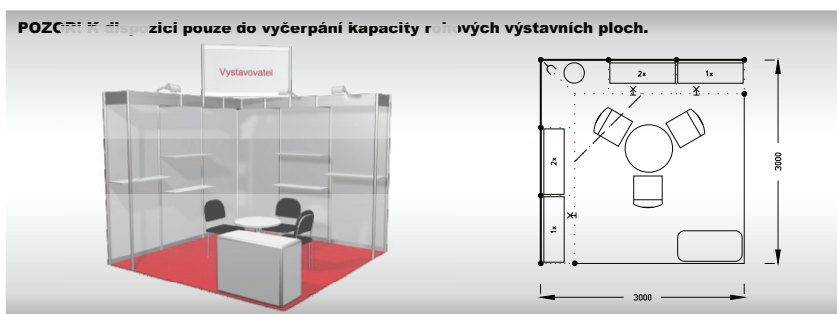

Typová expozice Economy - TYP E1R, 3 x 3 m, celková cena - Kč 32 993,- + DPH

Cena zahrnuje: výstavní plochu 9 m², registrační poplatek, výstavbu expozice a vybavení dle uvedeného soupisu, základní grafiku na límeček expozice (nápis do 15 písmen), koberec, přívod elektřiny do 2,2 kW, revize, denní úklid expozice, uvedení základních údajů v elektronickém katalogu, v elektronickém informačním systému a v Mapě firem a značek, 2 ks montážních/demontážních a 2 ks vystavovatelských průkazů.