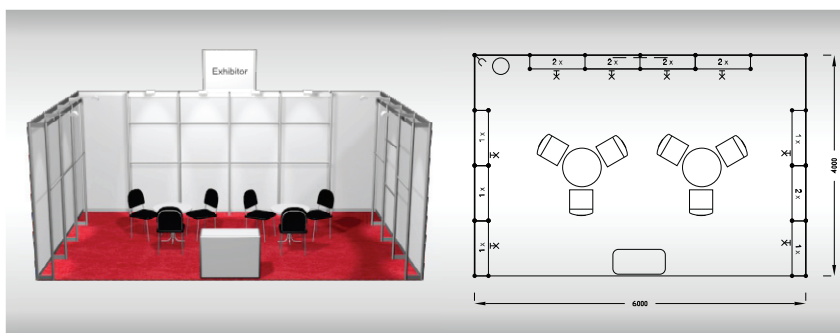

Veletřhy Brno, a.s.
Výstaviště 405/1
603 00 Brno
Tel.: +420 541 152 518
E-mail: jnedomova@bv.v.cz
www.bv.v.cz/expozice

21. - 23. 2. 2025, Výstaviště Brno, www.bv.v.cz/styl-kabo

ECONOMY 24 m²

Typová expozice Economy - TYP E5, 6 x 4 m, celková cena Kč 65 956,- + DPH

Cena zahrnuje: výstavní plochu 24 m², registrační poplatek, výstavbu expozice a vybavení dle uvedeného soupisu, koberec, bez grafiky, přívod elektřiny do 2,2 kW, revize, denní úklid expozice, uvedení základních údajů v elektronickém katalogu, v elektronickém informačním systému a v Mapě firem a značek, 2 ks montážních/demontážních a 3 ks vystavovatelských průkazů, 1x volný vjezd.

Vybavení expozice:

- 2x stůl 70 cm
- 6x židle Bystřice
- 15x tyč na panel
- 1x uzamykatelná skříňka
- 8x kloubové svítidlo
- 1x odpadkový koš
- 1x zásuvka 220 V
- 1x poutač rozm. 950 x 670 mm

ECONOMY 24 m²

Typová expozice Economy - TYP E5R, 6 x 4 m, celková cena Kč 67 745,- + DPH

Cena zahrnuje: výstavní plochu 24 m², registrační poplatek, výstavbu expozice a vybavení dle uvedeného soupisu, koberec, bez grafiky, přívod elektřiny do 2,2 kW, revize, denní úklid expozice, uvedení základních údajů v elektronickém katalogu, v elektronickém informačním systému a v Mapě firem a značek, 2 ks montážních/demontážních a 3 ks vystavovatelských průkazů, 1x volný vjezd.