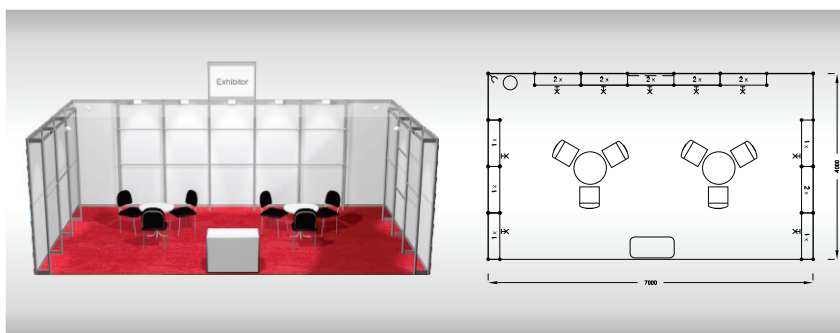

Veletrhy Brno, a.s.
Výstaviště 405/1
603 00 Brno
Tel.: +420 541 152 518
E-mail: jnedomova@bvvcz
www.bvvcz/expozice

21. - 23. 2. 2025, Výstaviště Brno, www.bvvcz/styl-kabo

ECONOMY 28 m2

Typová expozice Economy - TYP E6, 7 x 4 m, celková cena Kč 75 923,- + DPH

Cena zahrnuje: výstavní plochu 28 m², registrační poplatek, výstavbu expozice a vybavení dle uvedeného soupisu, koberec, bez grafiky, přívod elektřiny do 2,2 kW, revize, denní úklid expozice, uvedení základních údajů v elektronickém katalogu, v elektronickém informačním systému a v Mapě firem a značek, 2 ks montážních/demontážních a 3 ks vystavovatelských průkazů, 1x volný vjezd.

Vybavení expozice:

- 2x stůl 70 cm
- 6x židle Bystřice
- 17x tyč na panel
- 1x uzamykatelná skříňka
- 9x kloubové svítidlo
- 1x odpadkový koš
- 1x zásuvka 220 V
- 1x poutač rozm. 950 x 670 mm

ECONOMY 28 m2

Typová expozice Economy - TYP E6R, 7 x 4 m, celková cena Kč 78 131,- + DPH

Cena zahrnuje: výstavní plochu 28 m², registrační poplatek, výstavbu expozice a vybavení dle uvedeného soupisu, koberec, bez grafiky, přívod elektřiny do 2,2 kW, revize, denní úklid expozice, uvedení základních údajů v elektronickém katalogu, v elektronickém informačním systému a v Mapě firem a značek, 2 ks montážních/demontážních a 3 ks vystavovatelských průkazů, 1x volný vjezd.