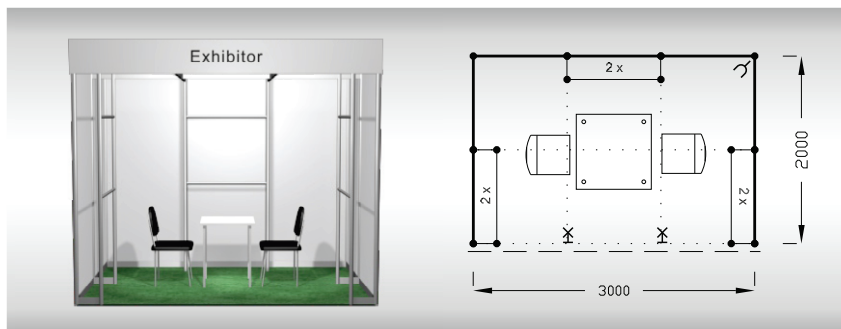

Cena zahrnuje: výstavní plochu 6 m², registrační poplatek, výstavbu expozice a vybavení dle uvedeného soupisu, základní grafiku na límeček expozice (nápis do 15 písmen), koberec, přívod elektřiny do 2,2 kW, revize, denní úklid expozice, uvedení základních údajů v elektronickém katalogu, v elektronickém informačním systému a v Mapě firem a značek, 2 ks montážních/demontážních a 2 ks vystavovatelských průkazů.