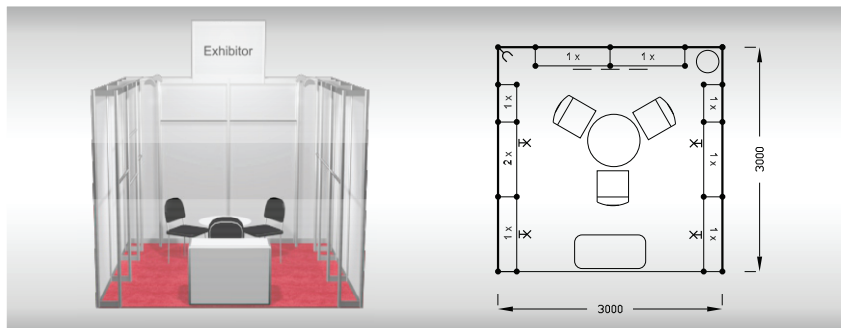

Vybavení expozice:

- 1x stůl 70 cm
- 3x židle Bystřice
- 9x tyč na panel
- 1x uzamykatelná skříňka
- 4x kloubové svítidlo
- 1x odpadkový koš
- 1x zásuvka 220 V
- 1x poutač rozm. 950 x 670 mm

ECONOMY 9 m²

Typová expozice Economy - TYP E1R, 3 x 3 m, celková cena Kč 33 104,- + DPH

Cena zahrnuje: výstavní plochu 9 m², registrační poplatek, výstavbu expozice a vybavení dle uvedeného soupisu, koberec, grafika - 20 písmen, přívod elektřiny do 2,2 kW, revize, denní úklid expozice, uvedení základních údajů v elektronickém katalogu, v elektronickém informačním systému a v Mapě firem a značek, 2 ks montážních/demontážních a 2 ks vystavovatelských průkazů.