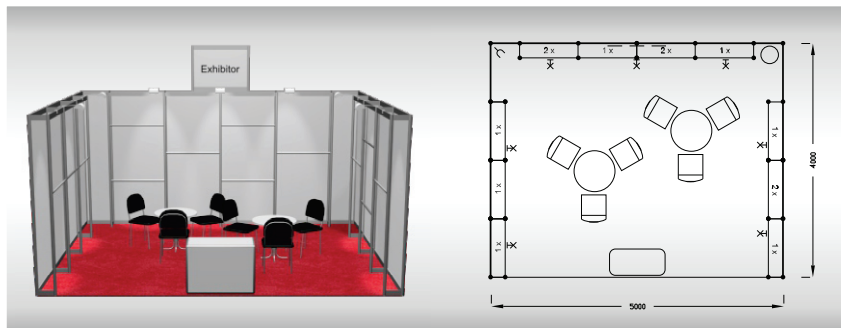

Vybavení expozice:

- 2x stůl 70 cm
- 6x židle Bystřice
- 13x tyč na panel
- 1x uzamykatelná skříňka
- 7x kloubové svítidlo
- 1x odpadkový koš
- 1x zásuvka 220 V
- 1x poutač rozm. 950 x 670 mm

ECONOMY 20 m²

Typová expozice Economy - TYP E4R, 5 x 4 m, celková cena Kč 59 913,- + DPH

Cena zahrnuje: výstavní plochu 20 m², registrační poplatek, výstavbu expozice a vybavení dle uvedeného soupisu, koberec, grafika - 20 písmen, přívod elektřiny do 2,2 kW, revize, denní úklid expozice, uvedení základních údajů v elektronickém katalogu, v elektronickém informačním systému a v Mapě firem a značek, 2 ks montážních/demontážních a 2 ks vystavovatelských průkazů.