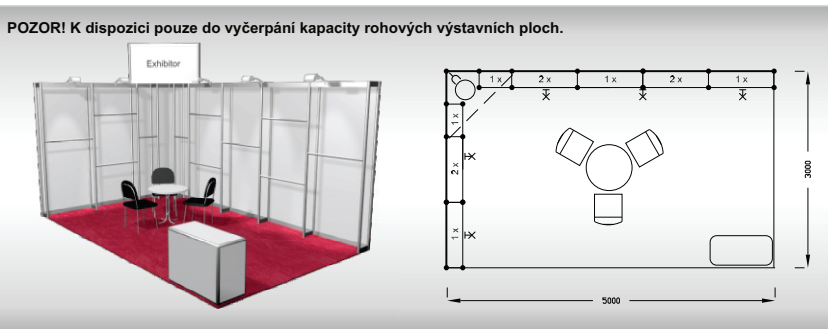

Veletrhy Brno, a.s.
Výstaviště 405/1
603 00 Brno
Tel.: +420 541 152 518
E-mail: jnedomova@bvvcz
www.bvv.cz/expozice

21. - 23. 2. 2025, Výstaviště Brno, www.bvv.cz/styl-kabo

ECONOMY 15 m²

Typová expozice Economy - TYP E3R, 5 x 3 m, celková cena Kč 48 957,- + DPH

Cena zahrnuje: výstavní plochu 15 m², registrační poplatek, výstavbu expozice a vybavení dle uvedeného soupisu, koberec, grafika - 20 písmen, přívod elektřiny do 2,2 kW, revize, denní úklid expozice, uvedení základních údajů v elektronickém katalogu, v elektronickém informačním systému a v Mapě firem a značek, 2 ks montážních/demontážních a 2 ks vystavovatelských průkazů.

Vybavení expozice:

- 1x stůl 70 cm
- 3x židle Bystřice
- 11x tyč na panel
- 1x uzamykatelná skříňka
- 5x kloubové svítidlo
- 1x odpadkový koš
- 1x zásuvka 220 V
- 1x poutač rozm. 1360 x 670 mm

ECONOMY 20 m²

Typová expozice Economy - TYP E4, 5 x 4 m, celková cena Kč 58 331,- + DPH

Cena zahrnuje: výstavní plochu 20 m², registrační poplatek, výstavbu expozice a vybavení dle uvedeného soupisu, koberec, grafika - 20 písmen, přívod elektřiny do 2,2 kW, revize, denní úklid expozice, uvedení základních údajů v elektronickém katalogu, v elektronickém informačním systému a v Mapě firem a značek, 2 ks montážních/demontážních a 2 ks vystavovatelských průkazů.