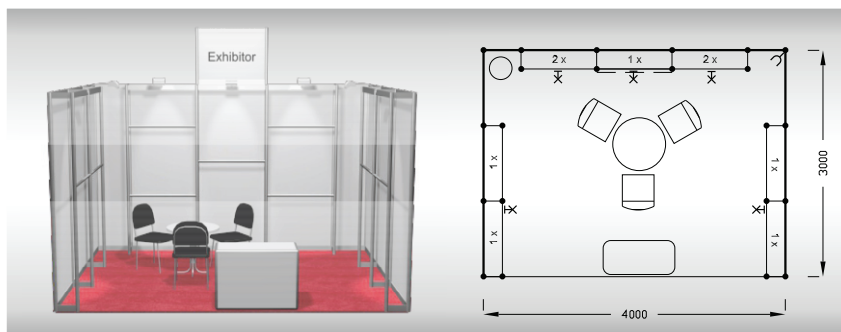

Veletrhy Brno, a.s.
Výstaviště 405/1
603 00 Brno
Tel.: +420 541 152 518
E-mail: jnedomova@bv.cz
www.bvv.cz/expozice

21. - 23. 2. 2025, Výstaviště Brno, www.bvv.cz/styl-kabo

ECONOMY 12 m²

Typová expozice Economy - TYP E2, 4 x 3 m, celková cena Kč 40 179,- + DPH

Cena zahrnuje: výstavní plochu 12 m², registrační poplatek, výstavbu expozice a vybavení dle uvedeného soupisu, koberec, grafika - 20 písmen, přívod elektřiny do 2,2 kW, revize, denní úklid expozice, uvedení základních údajů v elektronickém katalogu, v elektronickém informačním systému a v Mapě firem a značek, 2 ks montážních/demontážních a 2 ks vystavovatelských průkazů.

Vybavení expozice:

- 1x stůl 70 cm
- 3x židle Bystřice
- 9x tyč na panel
- 1x uzamykatelná skříňka
- 5x kloubové svítidlo
- 1x odpadkový koš
- 1x zásuvka 220 V
- 1x poutač rozm. 950 x 670 mm

ECONOMY 12 m²

Typová expozice Economy - TYP E2R, 4 x 3 m, celková cena Kč 41 065,- + DPH

Cena zahrnuje: výstavní plochu 12 m², registrační poplatek, výstavbu expozice a vybavení dle uvedeného soupisu, koberec, grafika - 20 písmen, přívod elektřiny do 2,2 kW, revize, denní úklid expozice, uvedení základních údajů v elektronickém katalogu, v elektronickém informačním systému a v Mapě firem a značek, 2 ks montážních/demontážních a 2 ks vystavovatelských průkazů.