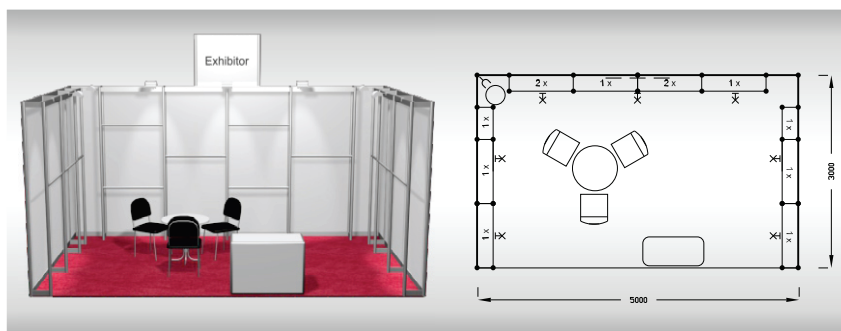

Vybavení expozice:

- 1x stůl 70 cm
- 3x židle Bystřice
- 12x tyč na panel
- 1x uzamykatelná skříňka
- 7x kloubové svítidlo
- 1x odpadkový koš
- 1x zásuvka 220 V
- 1x poutač rozm. 950 x 670 mm

Společné podmínky pro všechny typy a velikosti stánků:

- Expozice bude připravena vždy jeden den před zahájením veletrhu v 10:00 h
- POZOR - demontáž expozice probíhá ihned po skončení veletrhu
- U expozic řady PREMIUM není dovoleno využít horní plochy stěn pro umístění exponátů nebo jiných předmětů
- Nosnost 1 bm štendrů činí 50 kg
- Vrácení nebo výměna základního vybavení nebude kompenzováno snížením ceny
- Úklid je prováděn vždy ráno před zahájením veletrhu
- Konstrukční změny nejsou u balíčkových expozic možné
- V případě vlastního celoplošného polepení a poškození stěnových panelů bude účtován příplatek ve výši Kč 880,- / ks