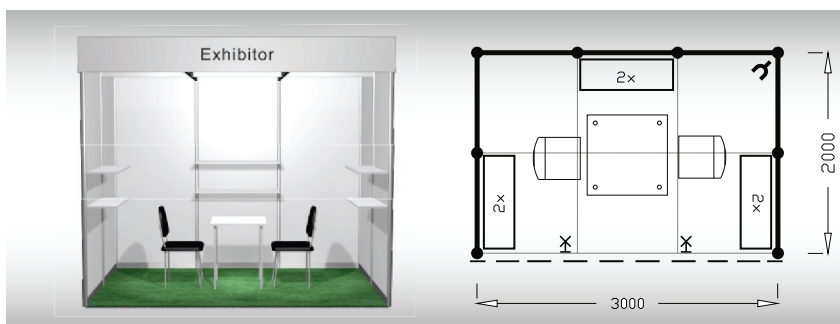

BASIC 6 m²

Typová expozice Basic - TYP B2, 3 x 2 m, celková cena - Kč 24 976,- + DPH

Cena zahrnuje: výstavní plochu 6 m², registrační poplatek, výstavbu expozice a vybavení dle uvedeného soupisu, základní grafiku na límeček expozice (nápis do 15 písmen), koberec, přívod elektřiny do 2,2 kW, revize, denní úklid expozice, uvedení základních údajů v elektronickém katalogu, v elektronickém informačním systému a v Mapě firem a značek, 2 ks montážních/demontážních a 2 ks vystavovatelských průkazů.