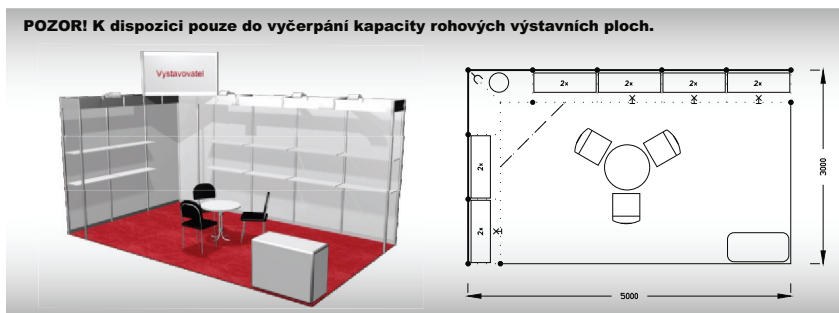

ECONOMY 15 m²

Typová expozice Economy - TYP E3R, 5 x 3 m, celková cena - Kč 49 694,- + DPH

Cena zahrnuje: výstavní plochu 15 m², registrační poplatek, výstavbu expozice a vybavení dle uvedeného soupisu, grafika - 15 písmen, koberec, přívod elektřiny do 2,2 kW, revize, denní úklid expozice, uvedení základních údajů v elektronickém katalogu, v elektronickém informačním systému a v Mapě firem a značek, 2 ks montážních/demontážních a 2 ks vystavovatelských průkazů.