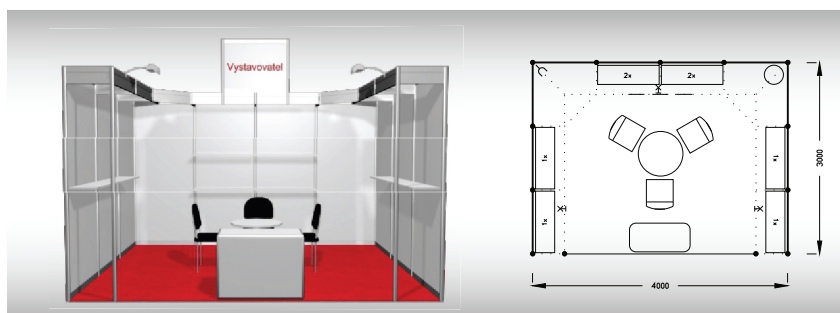

ECONOMY 12 m²

Typová expozice Economy - TYP E2, 4 x 3 m, celková cena - Kč 40 509,- + DPH

Cena zahrnuje: výstavní plochu 12 m², registrační poplatek, výstavbu expozice a vybavení dle uvedeného soupisu, grafika - 15 písmen, koberec, přívod elektřiny do 2,2 kW, revize, denní úklid expozice, uvedení základních údajů v elektronickém katalogu, v elektronickém informačním systému a v Mapě firem a značek, 2 ks montážních/demontážních a 2 ks vystavovatelských průkazů.