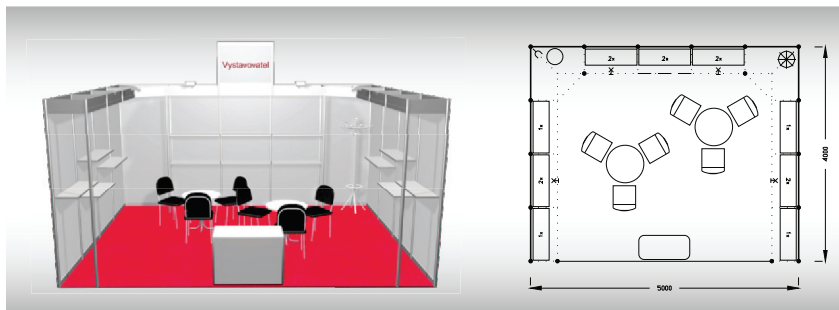

Vybavení expozice:

- 2x stůl 70 cm
- 6x židle Bystřice
- 14x police
- 1x skříňka uzamykatelná
- 1x věšák
- 4x kloubové svítidlo
- 1x odpadkový koš
- 1x zásuvka 220 V
- 1x poutač 95 x 67 cm

ECONOMY 20 m²

Typová expozice Economy - TYP E4R, 5 x 4 m, celková cena - Kč 60 747,- + DPH

Cena zahrnuje: výstavní plochu 20 m², registrační poplatek, výstavbu expozice a vybavení dle uvedeného soupisu, grafika - 15 písmen, koberec, přívod elektřiny do 2,2 kW, revize, denní úklid expozice, uvedení základních údajů v elektronickém katalogu, v elektronickém informačním systému a v Mapě firem a značek, 2 ks montážních/demontážních a 2 ks vystavovatelských průkazů.