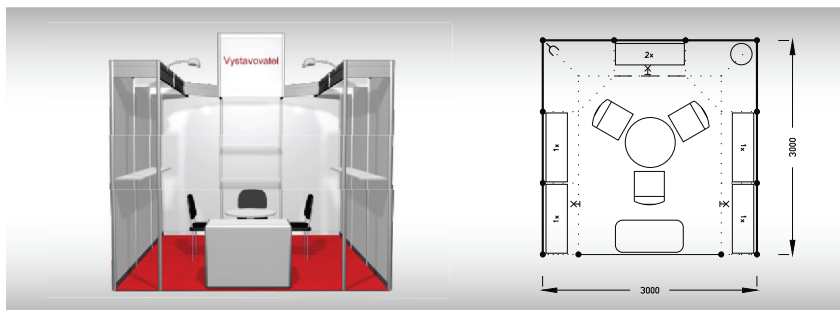

BASIC 6 m²

Typová expozice Basic - TYP B2, 3 x 2 m, celková cena - Kč 24 976,- + DPH

Cena zahrnuje: výstavní plochu 6 m², registrační poplatek, výstavbu expozice a vybavení dle uvedeného soupisu, základní grafiku na límeček expozice (nápis do 15 písmen), koberec, přívod elektřiny do 2,2 kW, revize, denní úklid expozice, uvedení základních údajů v elektronickém katalogu, v elektronickém informačním systému a v Mapě firem a značek, 2 ks montážních/demontážních a 2 ks vystavovatelských průkazů.

Vybavení expozice:

- 1x stůl 60/60 cm
- 2x židle Bystřice
- 6x police
- 2x kloubové svítidlo
- 1x zásuvka 220 V

ECONOMY 9 m²

Typová expozice Economy - TYP E1, 3 x 3 m, celková cena - Kč 32 618,- + DPH

Cena zahrnuje: výstavní plochu 9 m², registrační poplatek, výstavbu expozice a vybavení dle uvedeného soupisu, grafika - 15 písmen, koberec, přívod elektřiny do 2,2 kW, revize, denní úklid expozice, uvedení základních údajů v elektronickém katalogu, v elektronickém informačním systému a v Mapě firem a značek, 2 ks montážních/demontážních a 2 ks vystavovatelských průkazů.