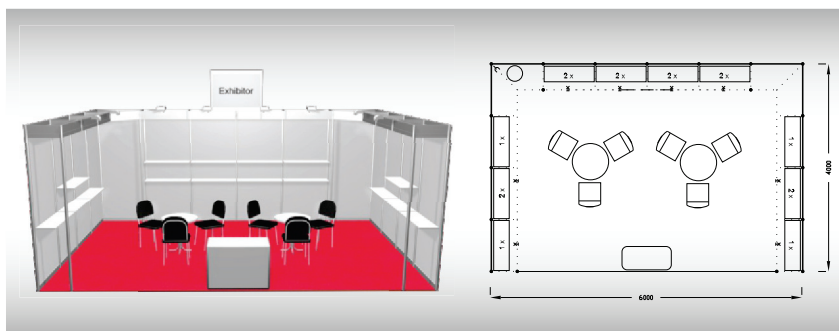

ECONOMY 24 m²

Typová expozice Economy - TYP E5, 6 x 4 m, celková cena - Kč 66 294,- + DPH

Cena zahrnuje: výstavní plochu 24 m², registrační poplatek, výstavbu expozice a vybavení dle uvedeného soupisu, grafika - 15 písmen, koberec, přívod elektřiny do 2,2 kW, revize, denní úklid expozice, uvedení základních údajů v elektronickém katalogu, v elektronickém informačním systému a v Mapě firem a značek, 2 ks montážních/demontážních a 3 ks vystavovatelských průkazů, 1x volný vjezd.