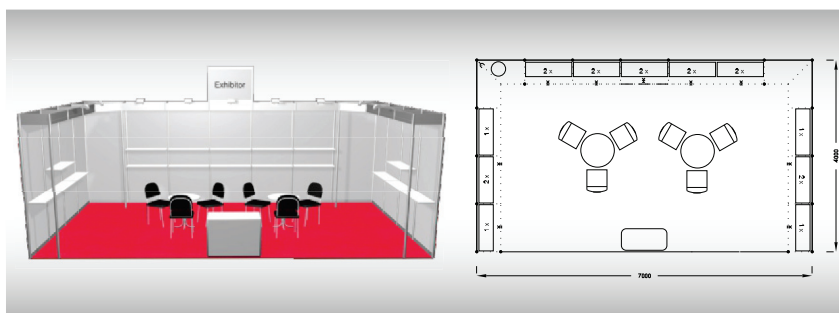

ECONOMY 28 m²

Typová expozice Economy - TYP E6, 7 x 4 m, celková cena - Kč 76 003,- + DPH

Cena zahrnuje: výstavní plochu 28 m², registrační poplatek, výstavbu expozice a vybavení dle uvedeného soupisu, grafika - 15 písmen, koberec, přívod elektřiny do 2,2 kW, revize, denní úklid expozice, uvedení základních údajů v elektronickém katalogu, v elektronickém informačním systému a v Mapě firem a značek, 2 ks montážních/demontážních a 3 ks vystavovatelských průkazů, 1x volný vjezd.