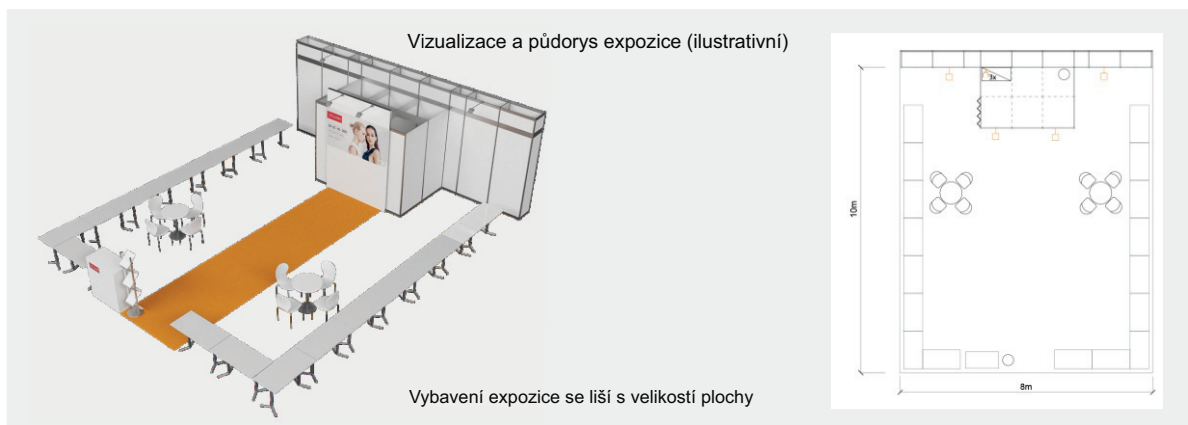

Nabídka expozic - šířka stánků 8 m, hloubka 4, 5, 6, 7, 8 a 9 m

Cena zahrnuje: výstavní plochu dle rozměru stánku, registrační poplatky, výstavbu expozice a vybavení - viz tabulka, v zázemí 1x regál, 1x trojzásuvka a 1x odpadkový koš, stěna s textilním poutačem 2 x 3 m (tisk grafiky není součástí ceny), koberec, přívod elektřiny do 2,2 kW, revize, denní úklid expozice, 2 ks montážních a demontážních průkazů, 3 - 6x vystavovatelský průkaz, 1x volný vjezd, uvedení základních údajů v elektronickém katalogu, v elektronickém informačním systému a v Mapě firem a značek.

Vybavení expozice se liší s velikostí plochy

SHOWROOM

Vybavení	8 x 4 m	8 x 5 m	8 x 6 m	8 x 7 m	8 x 8 m	8 x 9 m
stůl	1	1	1	1	2	2
židle	4	4	4	4	8	8
stůl 120 x 60 cm	7	9	11	13	15	15
inf. pult	1	1	1	1	1	1
zásuvka 220V	1	1	1	1	1	1
zázemí - uzamyk.	2 x 2 m	2 x 2 m	2 x 2 m	3 x 2 m	3 x 2 m	3 x 2 m
svítidlo	4	4	4	4	4	4
koberec	4 m ²	6 m ²	8 m ²	10 m ²	12 m ²	14 m ²
vystavovatelské průkazy	3	3	4	4	5	5
Cena balíčku v Kč celkem bez DPH	91 454,-	109 636,-	120 212,-	135 221,-	151 479,-	167 138,-