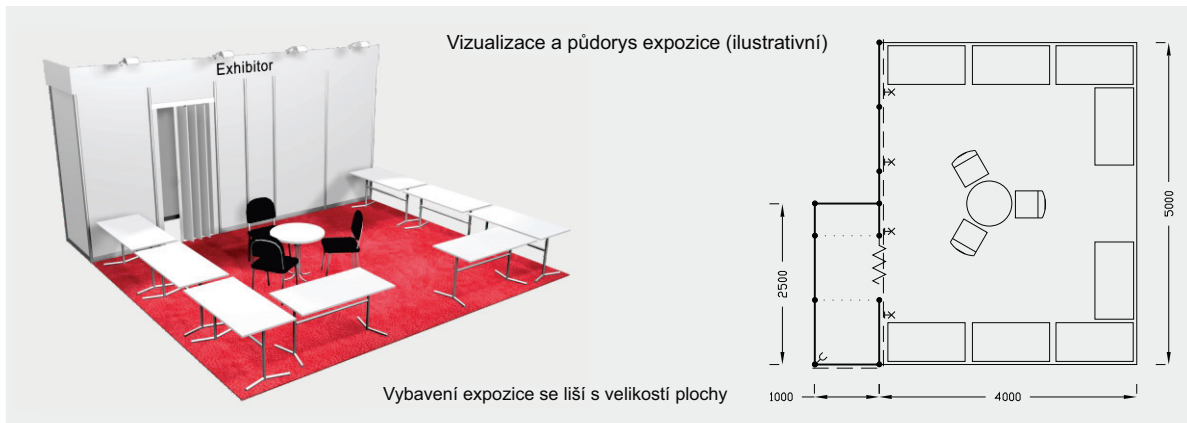

Cena zahrnuje: výstavní plochu dle rozměru stánku, registrační poplatky, výstavbu expozice a vybavení - viz tabulka, v zázemí 1x trojzásuvka a 1x odpadkový koš, grafika na límeček expozice - nápis do 15 písmen, koberec dle plochy expozice, přívod elektriny do 2,2 kW, revize, denní úklid expozice, 2 ks montážních a demontážních průkazů, 2 - 3 x vystavovatelský průkaz, uvedení základních údajů v elektronickém katalogu, v elektronickém informačním systému a v Mapě firem a značek.

Vybavení expozice se liší s velikostí plochy

Vybavení	4 x 4 m	5 x 4 m	6 x 4 m	7 x 4 m
stůl	1	1	2	2
židle	3	3	6	6
stůl 120 x 60 cm	7	8	9	10
zásuvka 220V	1	1	1	1
zázemí - uzamyk.	2 x 1 m	2,5 x 1 m	3 x 1 m	3,5 x 1 m
svítidlo	3	4	5	6
koberec	16 m ²	20 m ²	24 m ²	28 m ²
vystavovatelské průkazy	2	2	3	3
Cena balíčku v Kč celkem bez DPH	50 023,-	58 731,-	66 827,-	76 286,-

Dodatečné vybavení k expozicím Showroom (za úhradu, ceny bez DPH)

 Židle Bystřice I Počet <input type="text"/> cena Kč 350,-	 Židle barová Počet <input type="text"/> cena Kč 800,-	 Stůl kulatý bílý 70 cm Počet <input type="text"/> cena Kč 550,-	 Stůl kulatý bílý 90 cm Počet <input type="text"/> cena Kč 720,-	 Stůl bufet bílý Počet <input type="text"/> cena Kč 1 000,-	 Stojánek na prospekty Počet <input type="text"/> cena Kč 1 000,-
 Skříňka octanom uzamykatelná Počet <input type="text"/> Výška 68 cm Šířka 95 cm Hloubka 45 cm cena Kč 1 300,-	 Lednice vč. zásuvky na noční proud Počet <input type="text"/> cena Kč 2 940,-	 Poutač Deska Počet <input type="text"/> cena Kč 928,-	 Zásuvka 220 V Počet <input type="text"/> Nezasahuje el. přívod cena Kč 350,-	 Bodové svítidlo Počet <input type="text"/> cena Kč 390,-	 Svítidlo „Lopata“ na ramínku Počet <input type="text"/> cena Kč 840,-