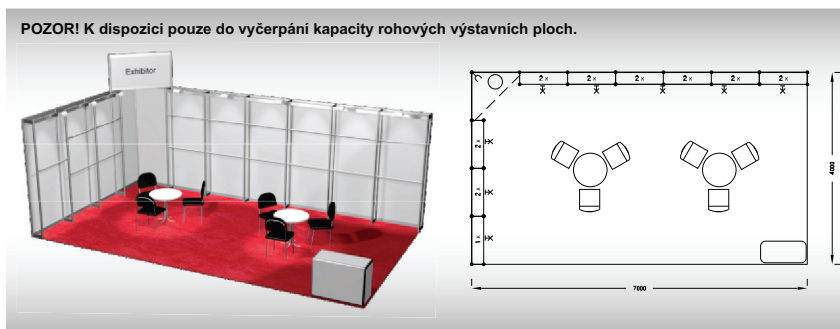

- 2x stůl 70 cm
- 6x židle Bystřice
- 17x tyč na panel
- 1x uzamykatelná skříňka
- 8x kloubové svítidlo
- 1x odpadkový koš
- 1x zásuvka 220 V
- 1x poutač rozm. 1360 x 670 mm

Společné podmínky pro všechny typy a velikosti stánků:

- Expozice bude připravena vždy jeden den před zahájením veletrhu v 10:00 h
- POZOR - demontáž expozice probíhá ihned po skončení veletrhu
- U expozic řady PREMIUM není dovoleno využít horní plochy stěn pro umístění exponátů nebo jiných předmětů
- Nosnost 1 bm štendru činí 50 kg
- Vrácení nebo výměna základního vybavení nebude kompenzováno snížením ceny
- Úklid je prováděn vždy ráno před zahájením veletrhu
- Konstrukční změny nejsou u balíčkových expozic možné
- V případě vlastního celoplošného polepení a poškození stěnových panelů bude účtován příplatek ve výši Kč 880,- / ks