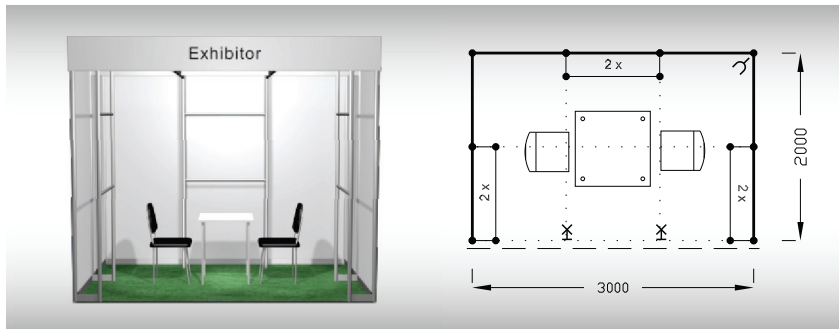

Cena zahrnuje: výstavní plochu 6 m², registrační poplatek, výstavbu expozice a vybavení dle uvedeného soupisu, základní grafiku na límeček expozice (nápis do 15 písmen), koberec, přívod elektřiny do 2,2 kW, revize, denní úklid expozice, uvedení základních údajů v elektronickém katalogu, v elektronickém informačním systému a v Mapě firem a značek, 2 ks montážních/demontážních a 2 ks vystavovatelských průkazů.