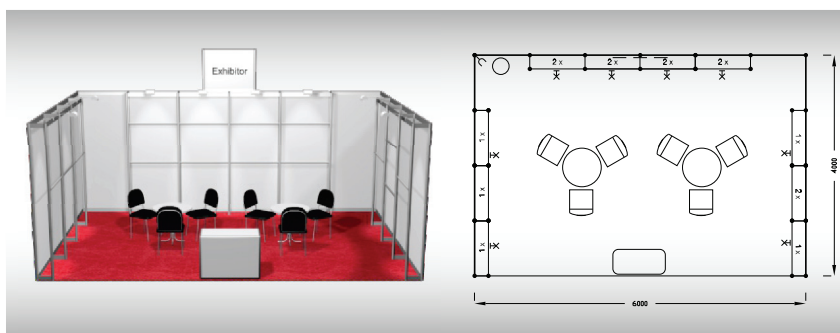

Veletřhy Brno, a.s.
Výstaviště 405/1
603 00 Brno
Tel.: +420 541 152 518
E-mail: jnedomova@bvvcz
www.bvvcz/expozice

22. - 24. 8. 2025, Výstaviště Brno, www.bvvcz/styl-kabo

ECONOMY 24 m²

Typová expozice Economy - TYP E5, 6 x 4 m, celková cena Kč 65 956,- + DPH

Cena zahrnuje: výstavní plochu 24 m², registrační poplatek, výstavbu expozice a vybavení dle uvedeného soupisu, koberec, grafika - 20 písmen, přívod elektřiny do 2,2 kW, revize, denní úklid expozice, uvedení základních údajů v elektronickém katalogu, v elektronickém informačním systému a v Mapě firem a značek, 2 ks montážních/demontážních a 3 ks vystavovatelských průkazů, 1x volný vjezd.

Vybavení expozice:

- 2x stůl 70 cm
- 6x židle Bystřice
- 15x tyč na panel
- 1x uzamykatelná skříňka
- 8x kloubové svítidlo
- 1x odpadkový koš
- 1x zásuvka 220 V
- 1x poutač rozm. 950 x 670 mm

ECONOMY 24 m²

Typová expozice Economy - TYP E5R, 6 x 4 m, celková cena Kč 67 745,- + DPH

Cena zahrnuje: výstavní plochu 24 m², registrační poplatek, výstavbu expozice a vybavení dle uvedeného soupisu, koberec, grafika - 20 písmen, přívod elektřiny do 2,2 kW, revize, denní úklid expozice, uvedení základních údajů v elektronickém katalogu, v elektronickém informačním systému a v Mapě firem a značek, 2 ks montážních/demontážních a 3 ks vystavovatelských průkazů, 1x volný vjezd.