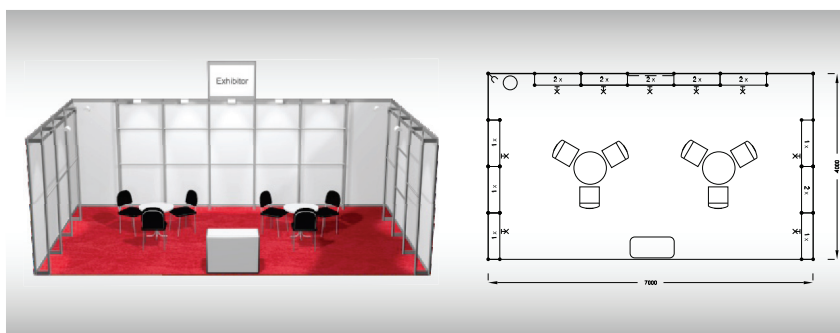

Veletřhy Brno, a.s.
Výstaviště 405/1
603 00 Brno
Tel.: +420 541 152 518
E-mail: jnedomova@bvvcz
www.bvvcz/expozice

22. - 24. 8. 2025, Výstaviště Brno, www.bvvcz/styl-kabo

ECONOMY 28 m2

Typová expozice Economy - TYP E6, 7 x 4 m, celková cena Kč 75 923,- + DPH

Cena zahrnuje: výstavní plochu 28 m², registrační poplatek, výstavbu expozice a vybavení dle uvedeného soupisu, koberec, grafika - 20 písmen, přívod elektřiny do 2,2 kW, revize, denní úklid expozice, uvedení základních údajů v elektronickém katalogu, v elektronickém informačním systému a v Mapě firem a značek, 2 ks montážních/demontážních a 3 ks vystavovatelských průkazů, 1x volný vjezd.

Vybavení expozice:

- 2x stůl 70 cm
- 6x židle Bystřice
- 17x tyč na panel
- 1x uzamykatelná skříňka
- 9x kloubové svítidlo
- 1x odpadkový koš
- 1x zásuvka 220 V
- 1x poutač rozm. 950 x 670 mm

ECONOMY 28 m2

Typová expozice Economy - TYP E6R, 7 x 4 m, celková cena Kč 78 131,- + DPH

Cena zahrnuje: výstavní plochu 28 m², registrační poplatek, výstavbu expozice a vybavení dle uvedeného soupisu, koberec, grafika - 20 písmen, přívod elektřiny do 2,2 kW, revize, denní úklid expozice, uvedení základních údajů v elektronickém katalogu, v elektronickém informačním systému a v Mapě firem a značek, 2 ks montážních/demontážních a 3 ks vystavovatelských průkazů, 1x volný vjezd.