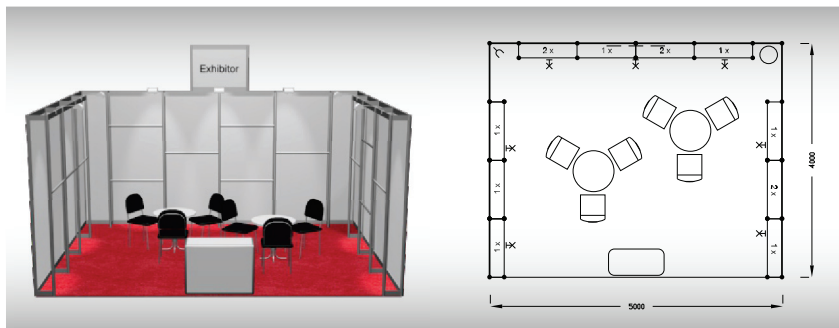

Vybavení expozice:

- 2x stůl 70 cm
- 6x židle Bystřice
- 13x tyč na panel
- 1x uzamykatelná skříňka
- 7x kloubové svítidlo
- 1x odpadkový koš
- 1x zásuvka 220 V
- 1x poutač rozm. 950 x 670 mm

ECONOMY 20 m²

Typová expozice Economy - TYP E4R, 5 x 4 m, celková cena Kč 59 913,- + DPH

Cena zahrnuje: výstavní plochu 20 m², registrační poplatek, výstavbu expozice a vybavení dle uvedeného soupisu, koberec, grafika - 20 písmen, přívod elektřiny do 2,2 kW, revize, denní úklid expozice, uvedení základních údajů v elektronickém katalogu, v elektronickém informačním systému a v Mapě firem a značek, 2 ks montážních/demontážních a 2 ks vystavovatelských průkazů.