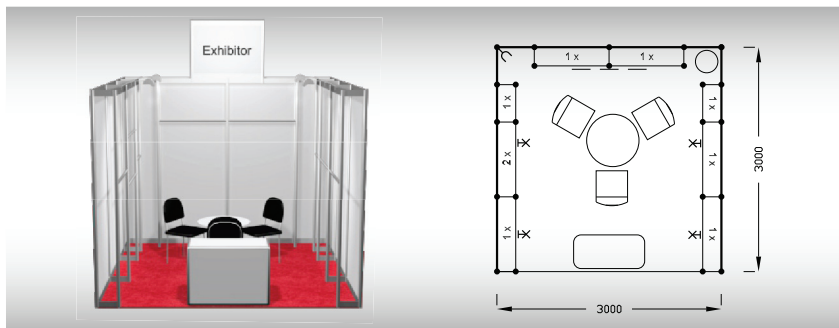

Vybavení expozice:

- 1x stůl 70 cm
- 3x židle Bystřice
- 9x tyč na panel
- 1x uzamykatelná skříňka
- 4x kloubové svítidlo
- 1x odpadkový koš
- 1x zásuvka 220 V
- 1x poutač rozm. 950 x 670 mm

Typová expozice Economy - TYP E1R, 3 x 3 m, celková cena Kč 33 104,- + DPH

Cena zahrnuje: výstavní plochu 9 m², registrační poplatek, výstavbu expozice a vybavení dle uvedeného soupisu, koberec, grafika - 20 písmen, přívod elektřiny do 2,2 kW, revize, denní úklid expozice, uvedení základních údajů v elektronickém katalogu, v elektronickém informačním systému a v Mapě firem a značek, 2 ks montážních/demontážních a 2 ks vystavovatelských průkazů.