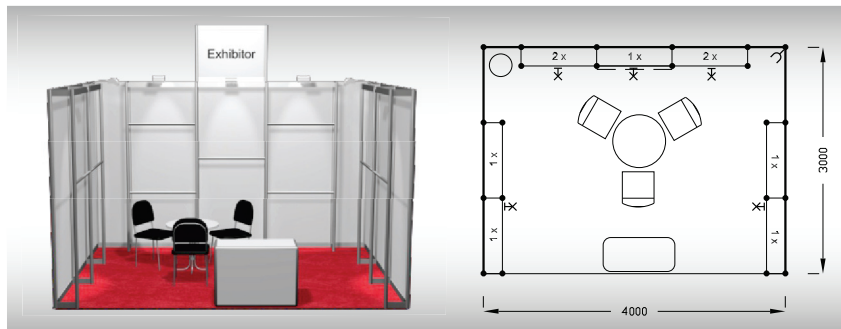

Veletrhy Brno, a.s.
Výstaviště 405/1
603 00 Brno
Tel.: +420 541 152 518
E-mail: jnedomova@bv.cz
www.bvv.cz/expozice

22. - 24. 8. 2025, Výstaviště Brno, www.bvv.cz/styl-kabo

ECONOMY 12 m²

Typová expozice Economy - TYP E2, 4 x 3 m, celková cena Kč 40 179,- + DPH

Cena zahrnuje: výstavní plochu 12 m², registrační poplatek, výstavbu expozice a vybavení dle uvedeného soupisu, koberec, grafika - 20 písmen, přívod elektřiny do 2,2 kW, revize, denní úklid expozice, uvedení základních údajů v elektronickém katalogu, v elektronickém informačním systému a v Mapě firem a značek, 2 ks montážních/demontážních a 2 ks vystavovatelských průkazů.

Vybavení expozice:

- 1x stůl 70 cm
- 3x židle Bystřice
- 9x tyč na panel
- 1x uzamykatelná skříňka
- 5x kloubové svítidlo
- 1x odpadkový koš
- 1x zásuvka 220 V
- 1x poutač rozm. 950 x 670 mm

ECONOMY 12 m²

Typová expozice Economy - TYP E2R, 4 x 3 m, celková cena Kč 41 065,- + DPH

Cena zahrnuje: výstavní plochu 12 m², registrační poplatek, výstavbu expozice a vybavení dle uvedeného soupisu, koberec, grafika - 20 písmen, přívod elektřiny do 2,2 kW, revize, denní úklid expozice, uvedení základních údajů v elektronickém katalogu, v elektronickém informačním systému a v Mapě firem a značek, 2 ks montážních/demontážních a 2 ks vystavovatelských průkazů.