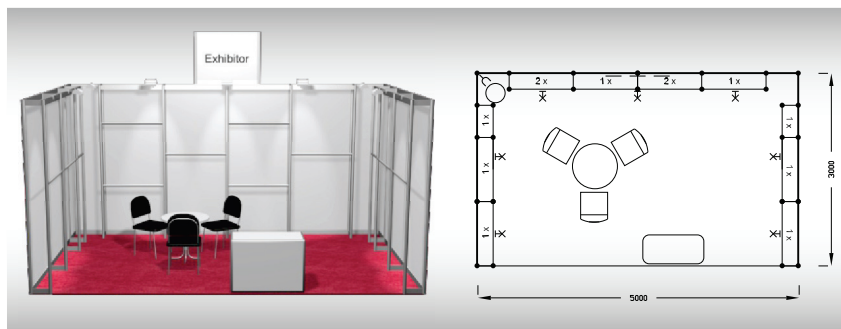

Vybavení expozice:

- 1x stůl 70 cm
- 3x židle Bystřice
- 12x tyč na panel
- 1x uzamykatelná skříňka
- 7x kloubové svítidlo
- 1x odpadkový koš
- 1x zásuvka 220 V
- 1x poutač rozm. 950 x 670 mm

Společné podmínky pro všechny typy a velikosti stánků:

- Expozice bude připravena vždy jeden den před zahájením veletrhu v 10:00 h
- POZOR - demontáž expozice probíhá ihned po skončení veletrhu
- U expozic řady PREMIUM není dovoleno využít horní plochy stěn pro umístění exponátů nebo jiných předmětů
- Nosnost 1 bm štendru činí 50 kg
- Vrácení nebo výměna základního vybavení nebude kompenzováno snížením ceny
- Úklid je prováděn vždy ráno před zahájením veletrhu
- Konstrukční změny nejsou u balíčkových expozic možné
- V případě vlastního celoplošného polepení a poškození stěnových panelů bude účtován příplatek ve výši Kč 880,- / ks