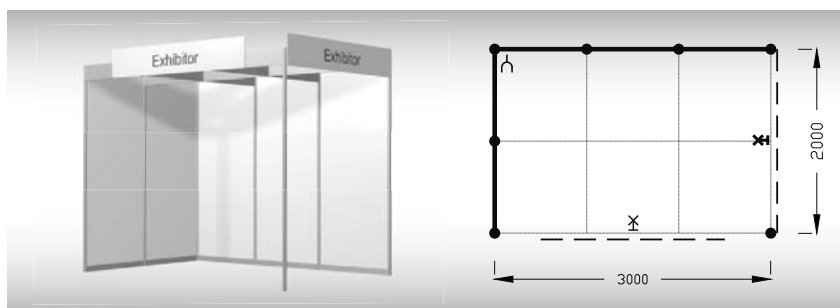

Zatrhňte požadovaný rozměr (h x š)

☐	2 x 2 m
☐	2 x 3 m
☐	2 x 4 m
☐	2 x 5 m
☐	2 x 7 m
☐	3 x 3 m
☐	3 x 4 m
☐	3 x 5 m
☐	3 x 6 m

TYP C Hlava

Typová expozice hlavová, cena za 1 m² Kč 1.940,- + DPH

Cena zahrnuje: výstavní plochu dle typu expozice (bez koberce), výstavbu expozice (bez grafiky), osvětlení (jeden halogen na 3 m²), 1x zásuvku na 220 V, přívod elektřiny do 2,2 kW a revizi, 2 ks montážních a 2 ks vystavovatelských průkazů.