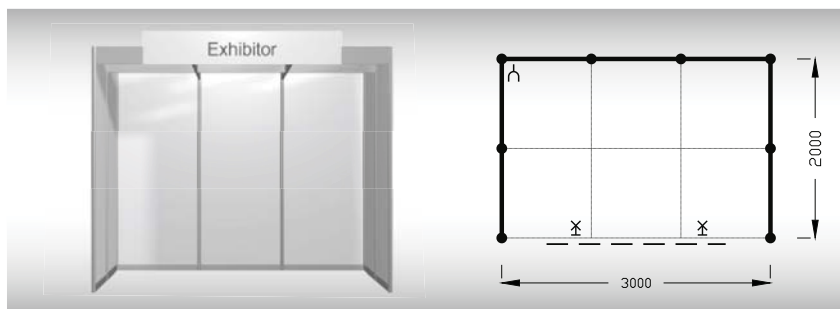

### Typová expozice řadová, cena za 1 m<sup>2</sup> Kč 1.940,- + DPH

**Cena zahrnuje:** výstavní plochu dle typu expozice (bez koberce), výstavbu expozice (bez grafiky), osvětlení (jeden halogen na 3 m<sup>2</sup>), 1x zásuvku na 220 V, přívod elektřiny do 2,2 kW a revizi, 2 ks montážních a 2 ks vystavovatelských průkazů.