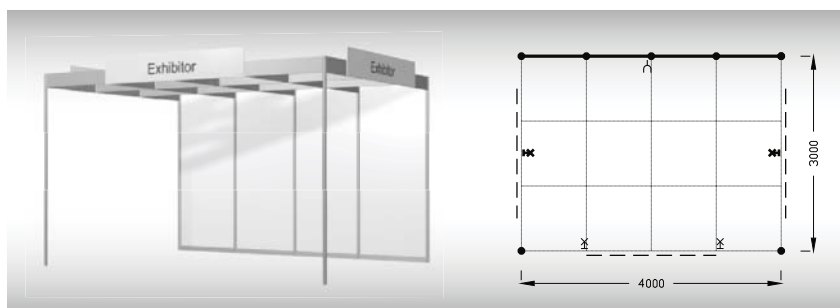

Zatrhňte požadovaný rozměr (h x š)

☐	2 x 4 m
☐	3 x 4 m
☐	3 x 6 m

Společné podmínky pro všechny typy a velikosti stánků:

- Expozice bude připravena vždy jeden den před zahájením veletrhu v 10:00 h
- POZOR - demontáž expozice probíhá ihned po skončení veletrhu
- Vrácení nebo výměna základního vybavení nebude kompenzováno snížením ceny
- V případě jakékoli změny poměru stran na výše uvedených typech je cena za 1 m² Kč 2.500,- (+ DPH)