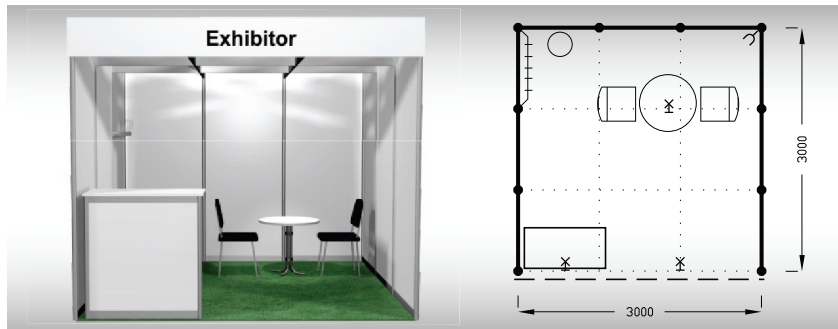

Stand furnishings:

- 1x 70 cm round table
- 2x chair Bystřice
- 1x information desk
- 1x coat hanger
- 1x wastebasket
- 3x spotlights
- 1x 220 V socket

BASIC
12 sqm

Standard stand - TYPE B, 4 x 3 m, total price up to 10. 12. 2024 CZK 48 670,- excl. VAT after 10. 12. 2024 CZK 52 990,- excl. VAT